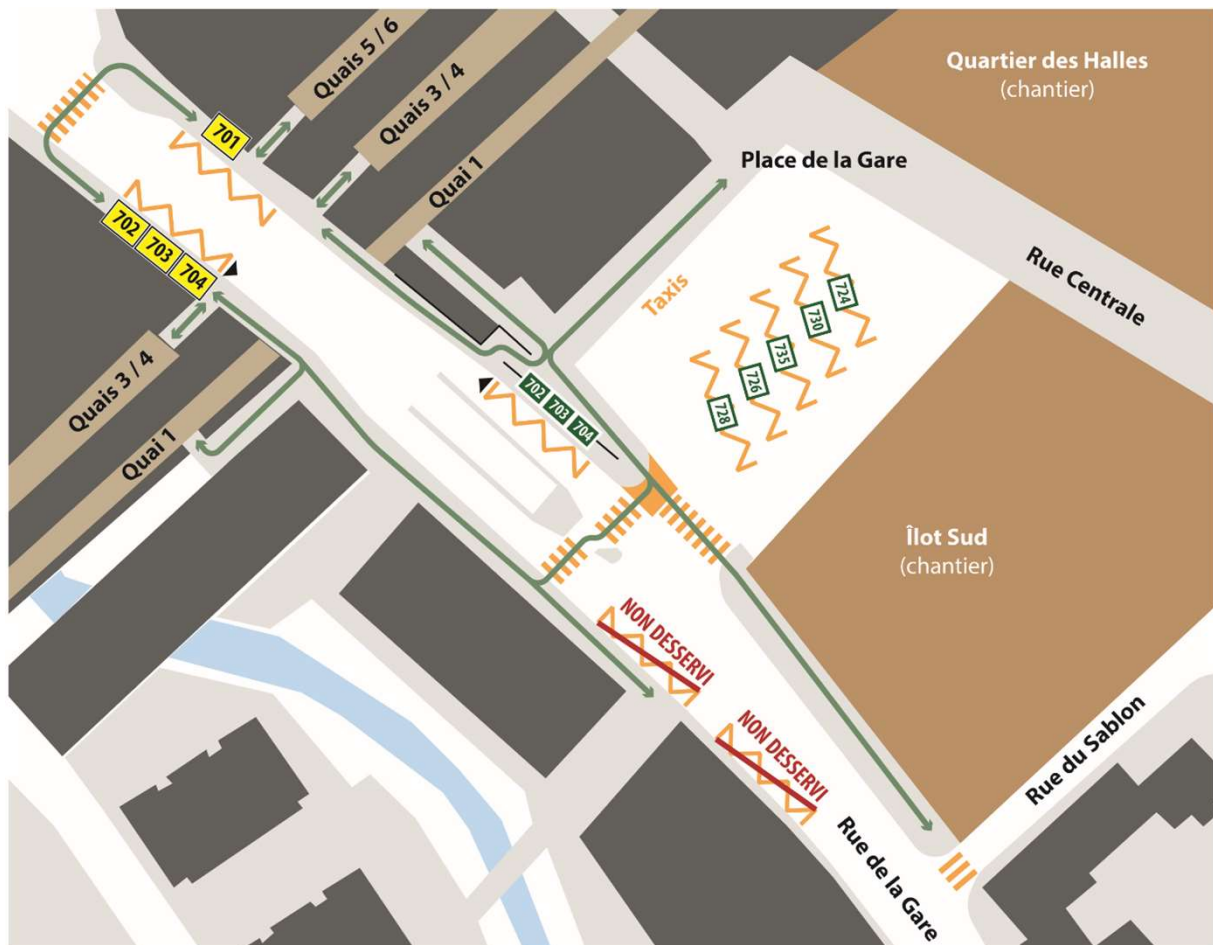

Morges, Gare

**Du dimanche 01.12.2019
au samedi 29.02.2020**

En raison de travaux,

Nous vous prions de bien vouloir nous excuser pour les désagréments et vous remercions pour votre compréhension.

Arrêt provisoire et arrêts officiel