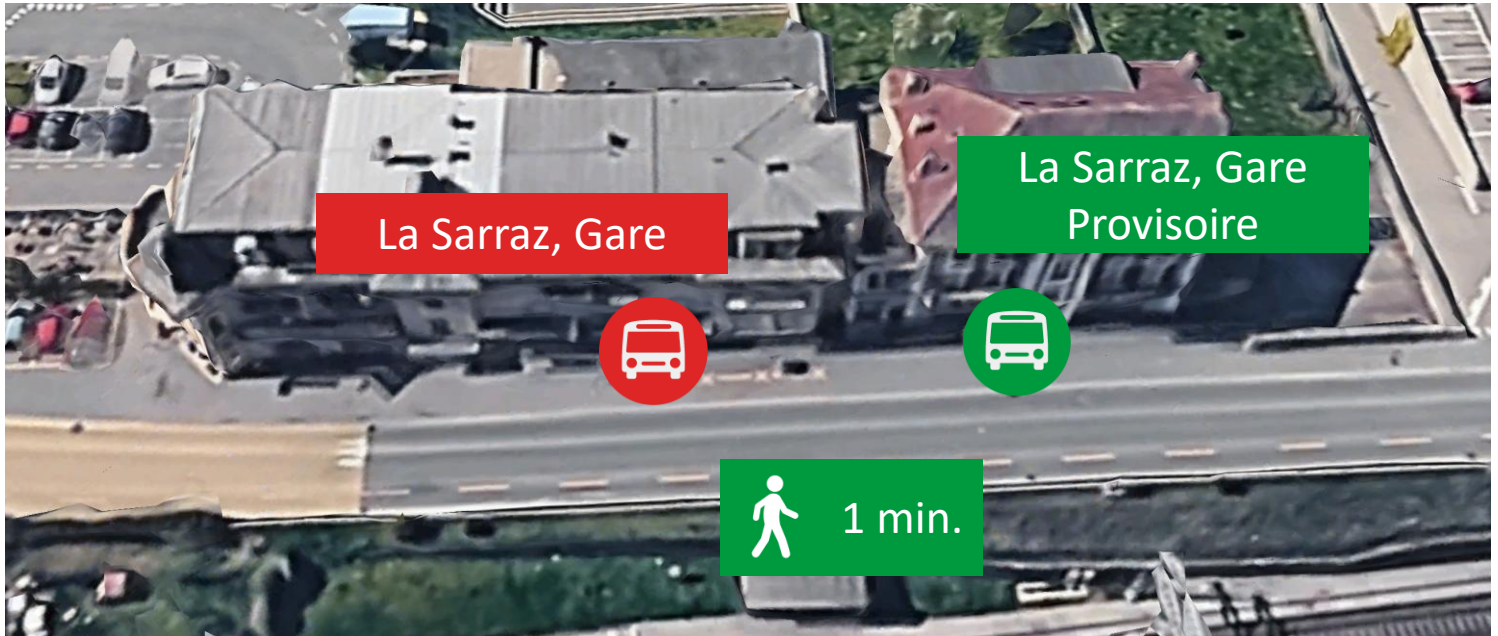

# Mercredi 8 avril 2026

Ligne 760 dir. La Sarraz, Collège Guébettes

et

Ligne 735 dir. Morges, Gare

Arrêt déplacé (voir plan ci-dessous)

Ligne 760 dir. Cossonay-Ville, Centre

et

Ligne 735 dir. Orny, Village