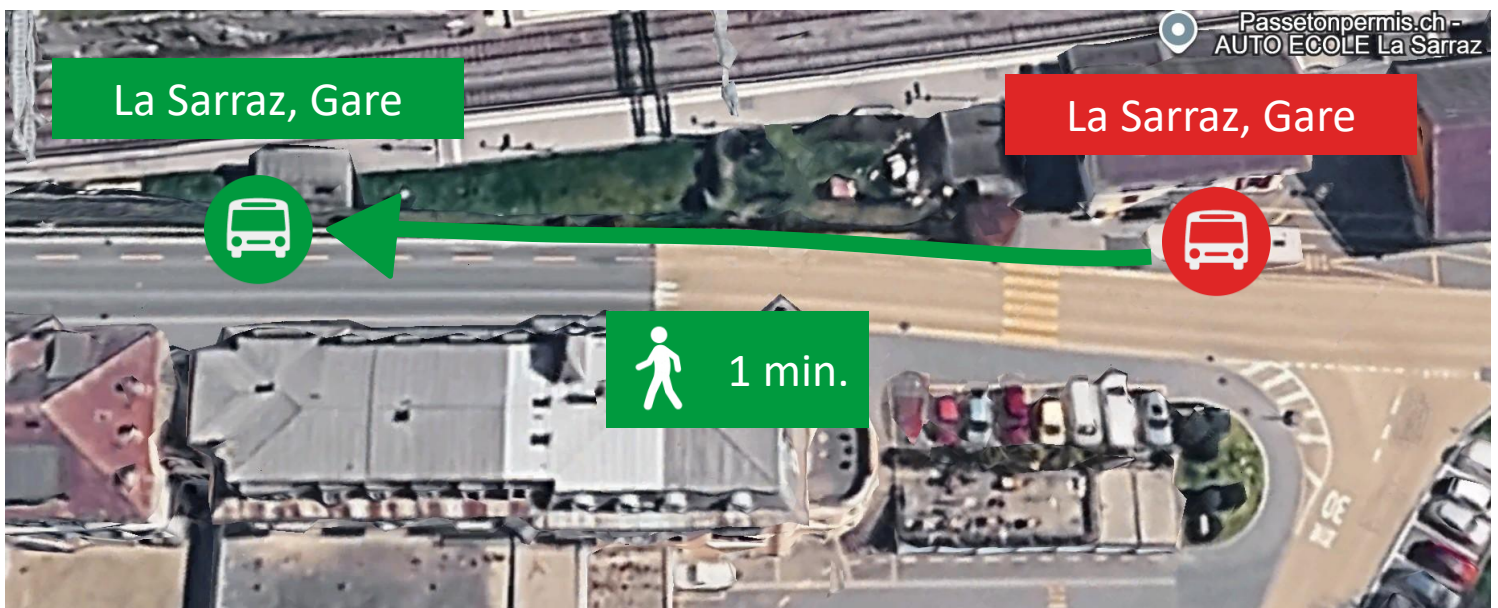

Ligne 760 dir. Cossonay-Ville, Centre

et

Ligne 735 dir. Orny, Village

Arrêt déplacé (voir plan ci-dessous)