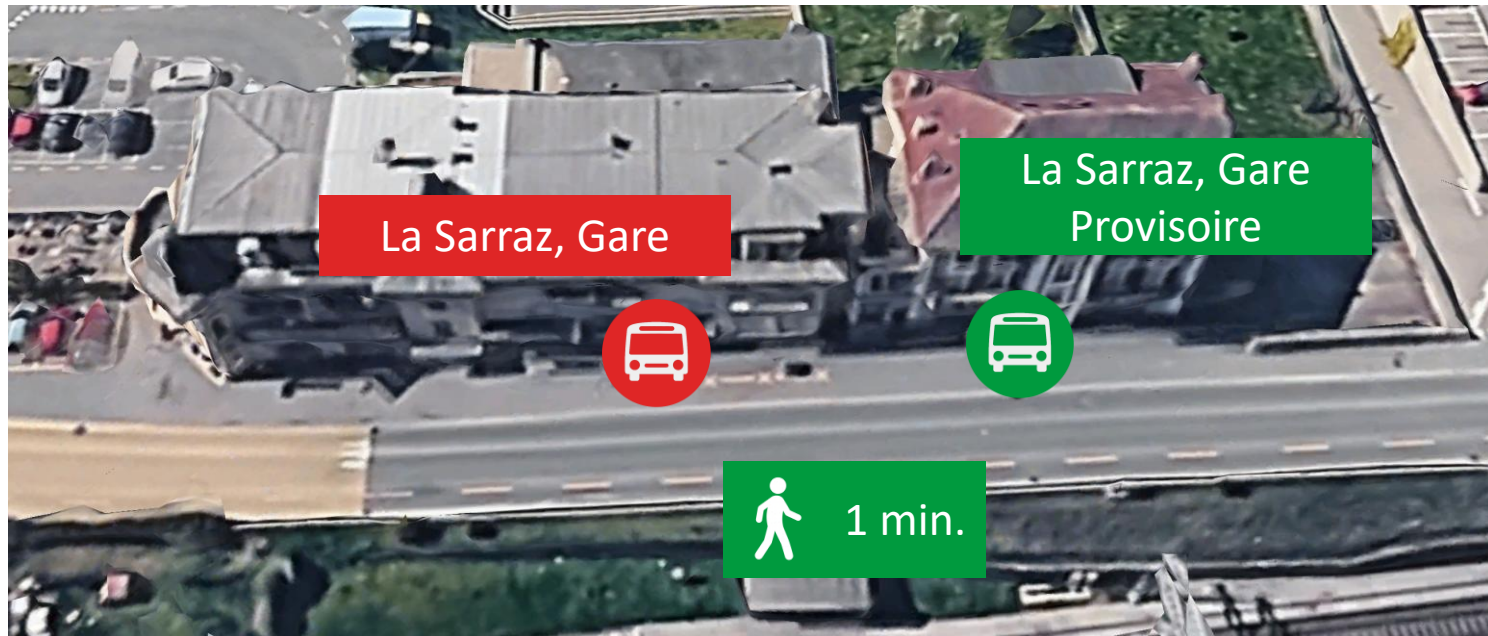

Jeudi 9 avril 2026

Ligne 760 dir. La Sarraz, Collège Guébettes

et

Ligne 735 dir. Morges, Gare

Arrêt déplacé (voir plan ci-dessous)