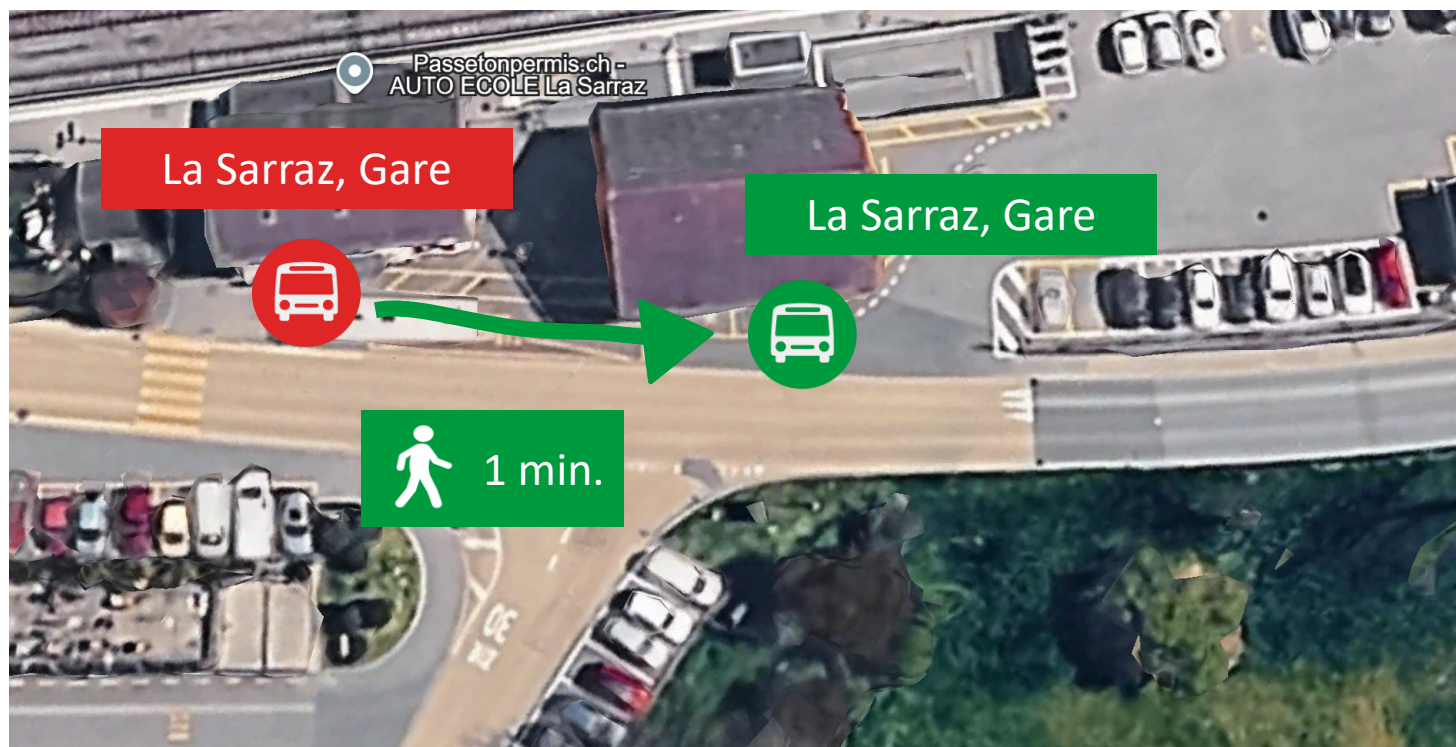

Ligne 760 dir. Cossonay-Ville, Centre

et

Ligne 735 dir. Orny, Village

Arrêt déplacé (voir plan ci-dessous)