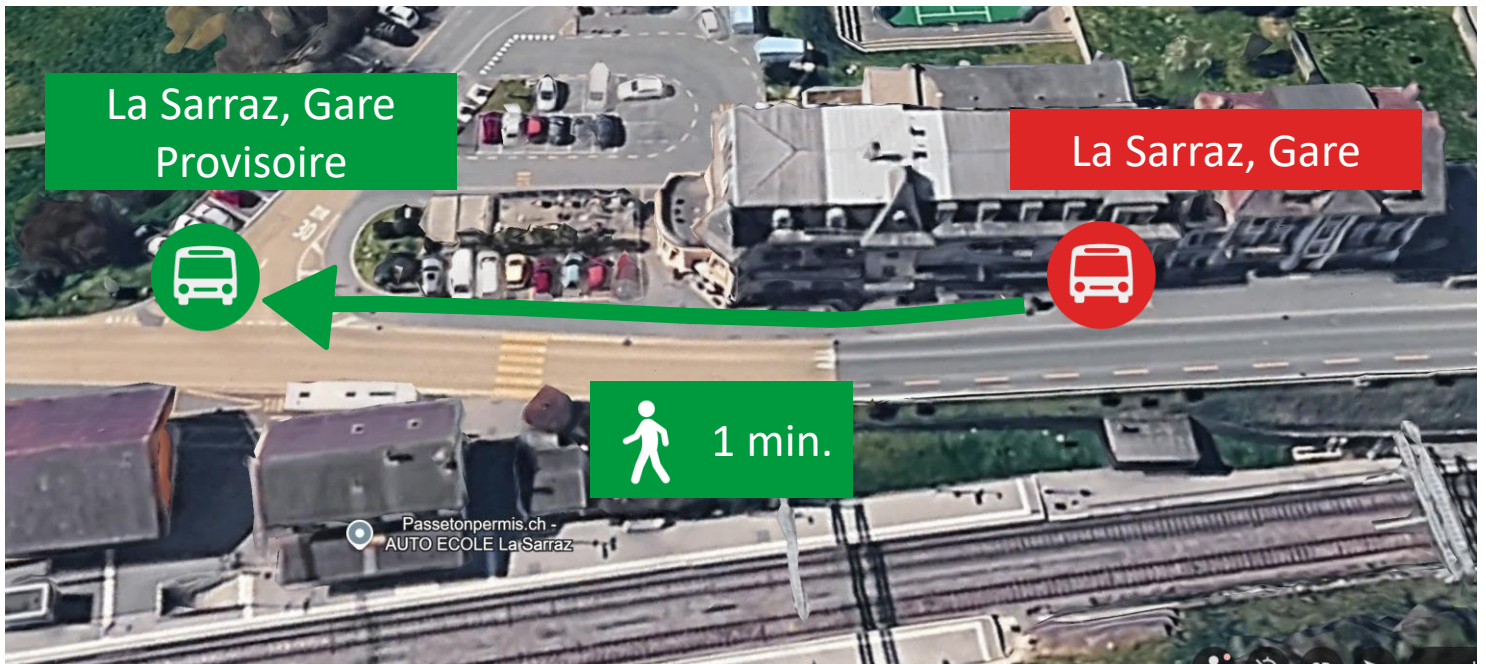

# Vendredi 10 avril 2026

Ligne 760 dir. La Sarraz, Collège Guébettes : Arrêt non desservi

Ligne 735 dir. Morges Gare :  
Arrêt déplacé (voir plan ci-dessous)

Ligne 760 dir. Cossonay-Ville, Centre

et

Ligne 735 dir. Orny, Village