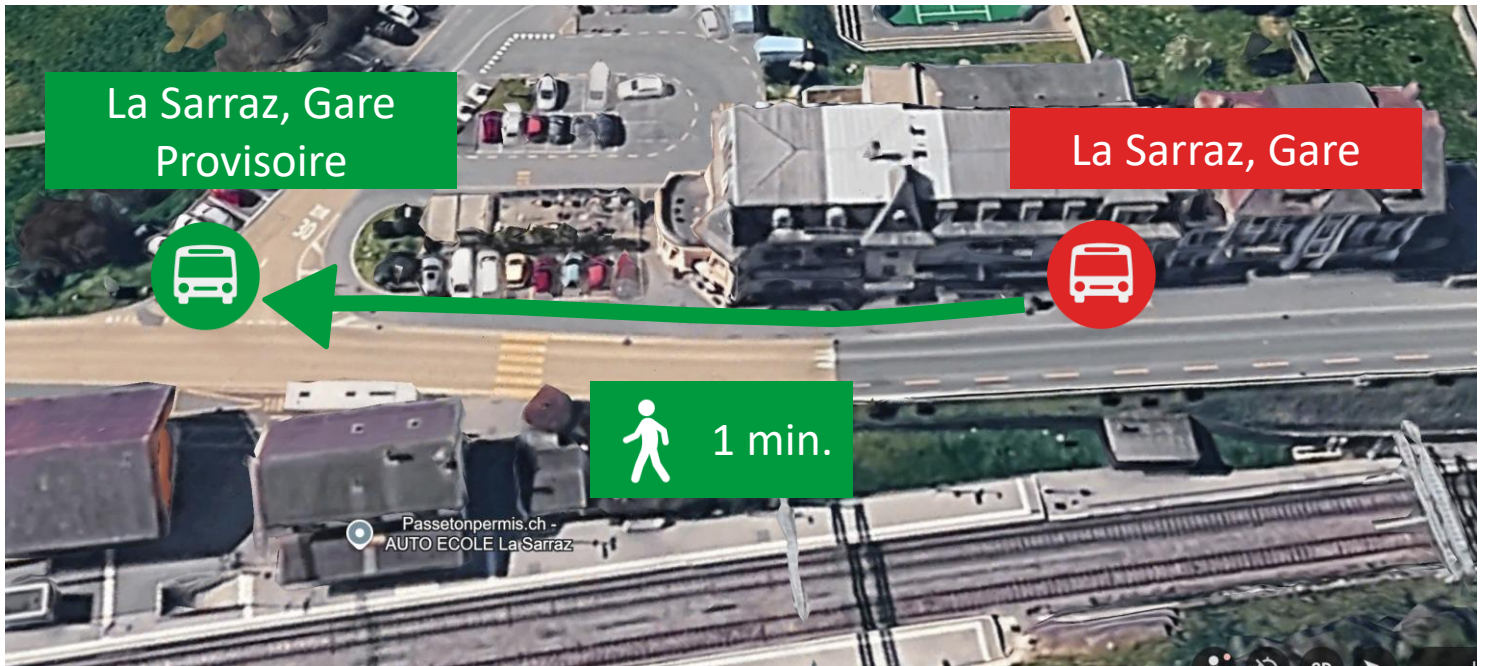

# INFO TRAVAUX

**Du 7 au 10 avril 2026**

**735**

**760**

Les arrêts La Sarraz, Gare sont modifiés  
comme expliqué  
ci-dessous aux dates indiquées

Nous vous remercions de votre compréhension. Plus d'infos sur [www.mbc.ch](http://www.mbc.ch)

# Mardi 7 avril 2026

Ligne 760 dir. La Sarraz, Collège Guébettes : Arrêt non desservi

Ligne 735 dir. Morges Gare :  
Arrêt déplacé (voir plan ci-dessous)

Ligne 760 dir. Cossonay-Ville, Centre

et

Ligne 735 dir. Orny, Village

# Mercredi 8 avril 2026

Ligne 760 dir. La Sarraz, Collège Guébettes

et

Ligne 735 dir. Morges, Gare

Arrêt déplacé (voir plan ci-dessous)

Ligne 760 dir. Cossonay-Ville, Centre

et

Ligne 735 dir. Orny, Village