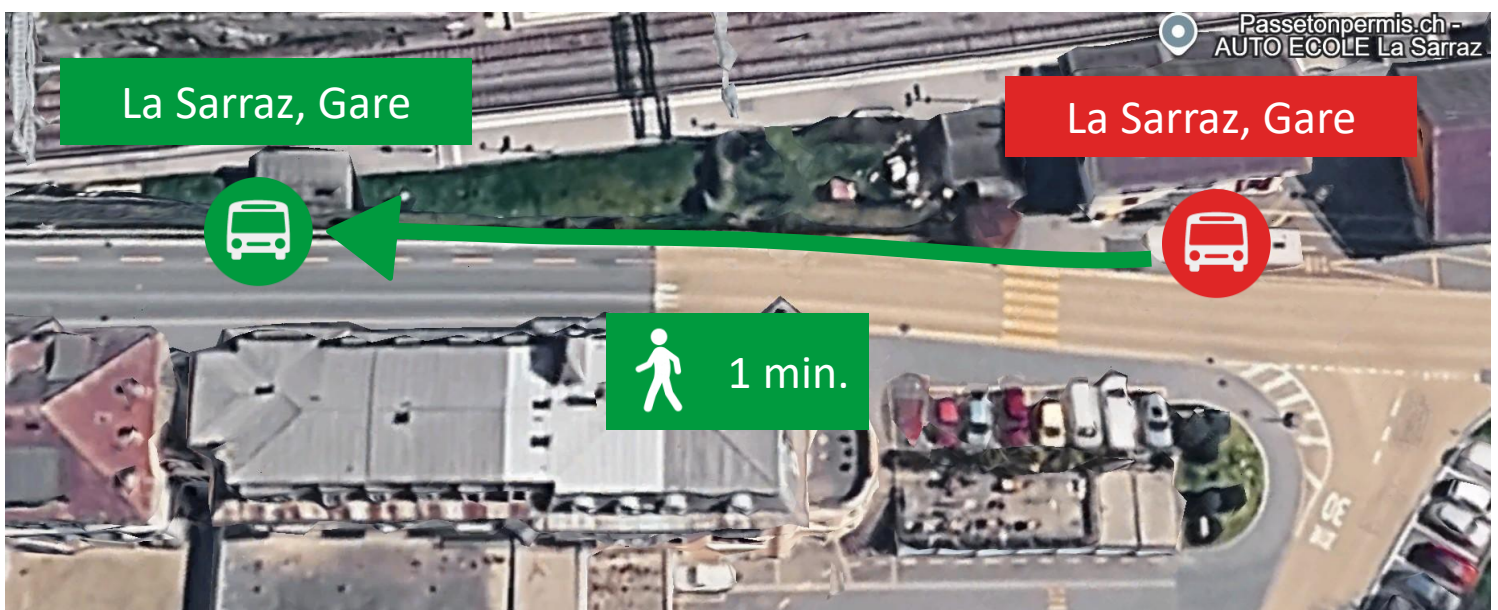

Ligne 760 dir. Cossonay-Ville, Centre

et

Ligne 735 dir. Orny, Village

Arrêt déplacé (voir plan ci-dessous)