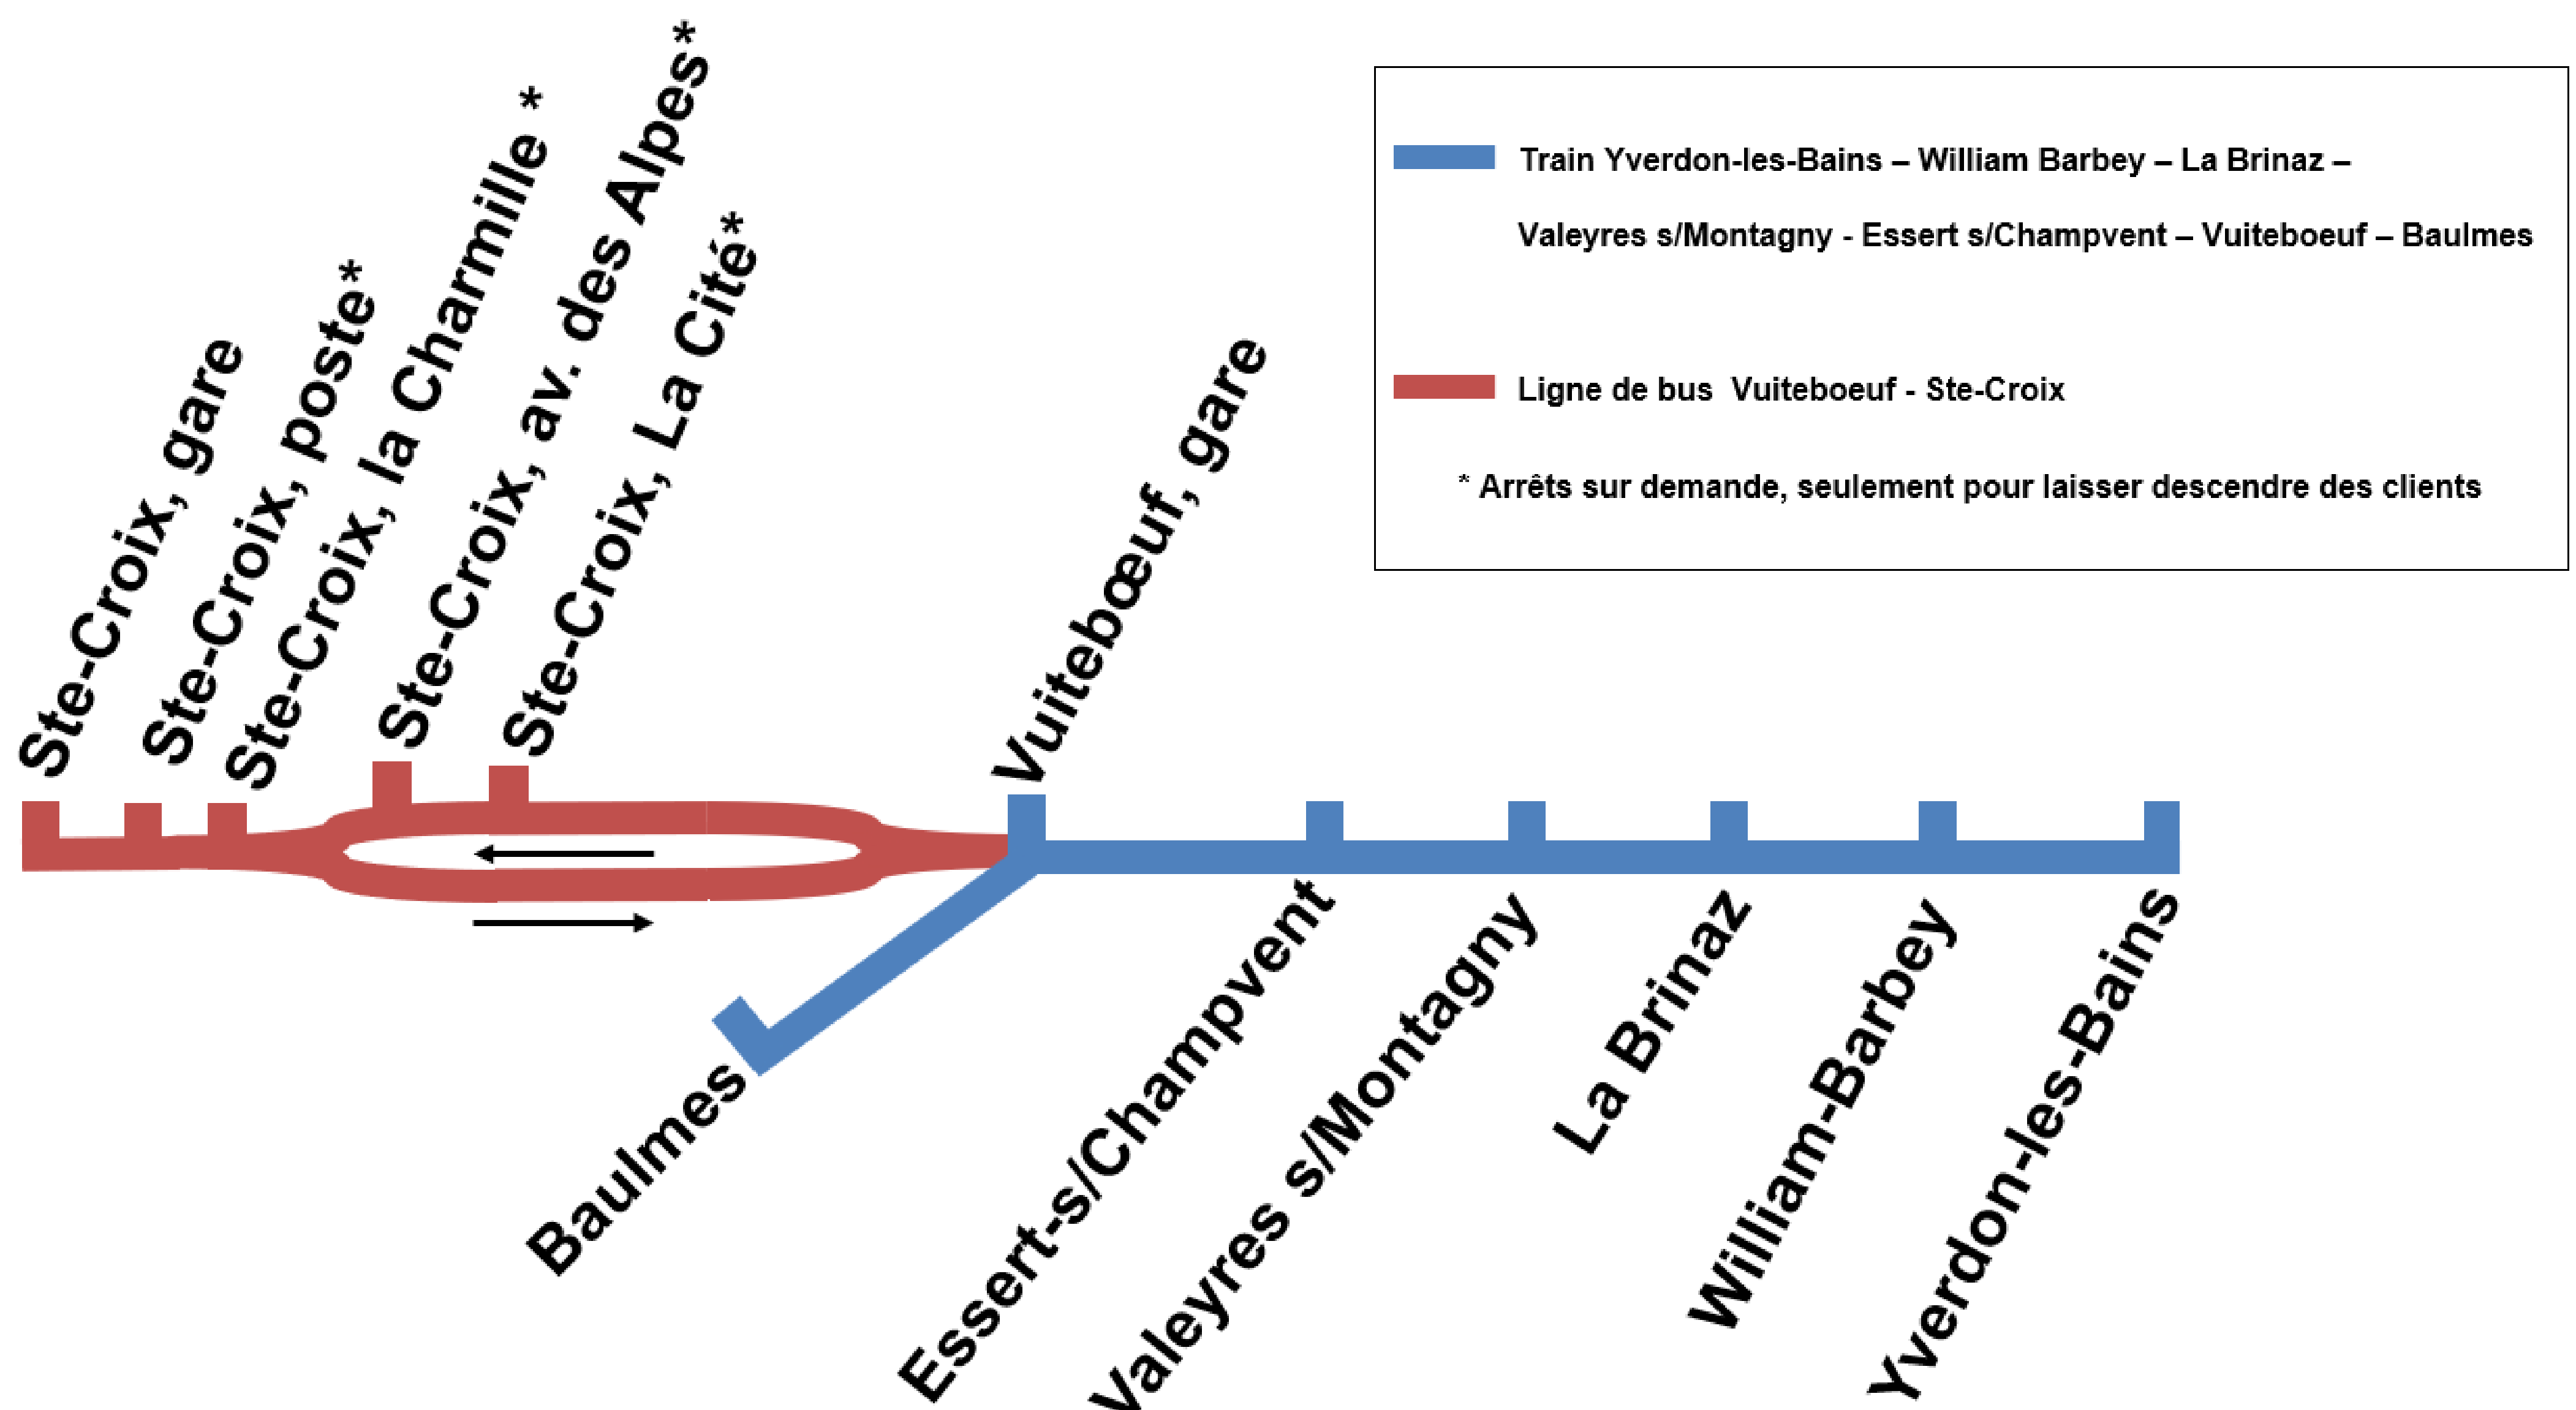

Bus de remplacement entre Yverdon-les-Bains et Sainte-Croix

En raison de travaux, le trafic ferroviaire est partiellement interrompu et remplacé par des bus de substitution, selon le concept ci-après et les horaires au verso :

Du samedi 3 juillet au samedi 21 août 2021

Attention : La halte de Six-Fontaines n'est pas desservie durant les travaux. Si la place le permet le transport des vélos sera autorisé dans les bus de remplacement.

ℒ Desserte sur demande, et seulement pour laisser descendre des clients, des arrêts de Ste-Croix suivants : la Cité, Av. des Alpes, la Charmille et Poste

- Ⓢ Circule uniquement la nuit du vendredi au samedi
- Ⓠ Circule uniquement la nuit du samedi au dimanche
- ⬅ Seule pour descendre