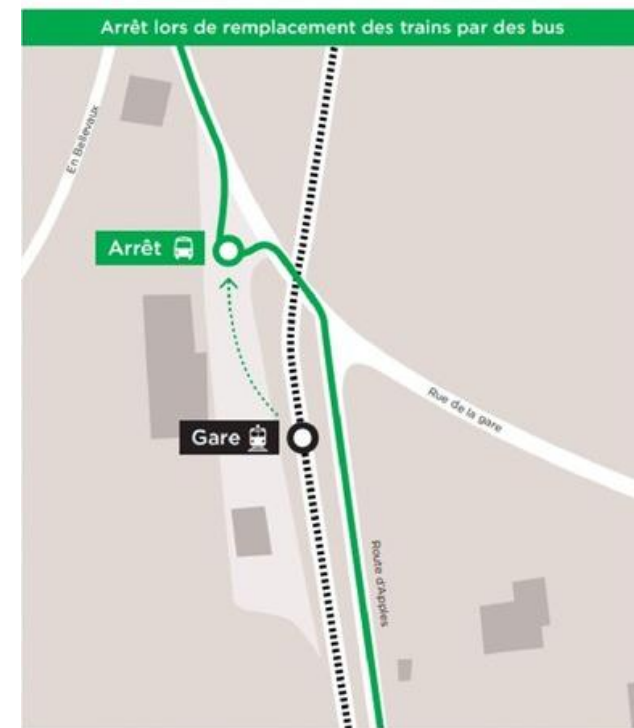

Pampigny-Sévery