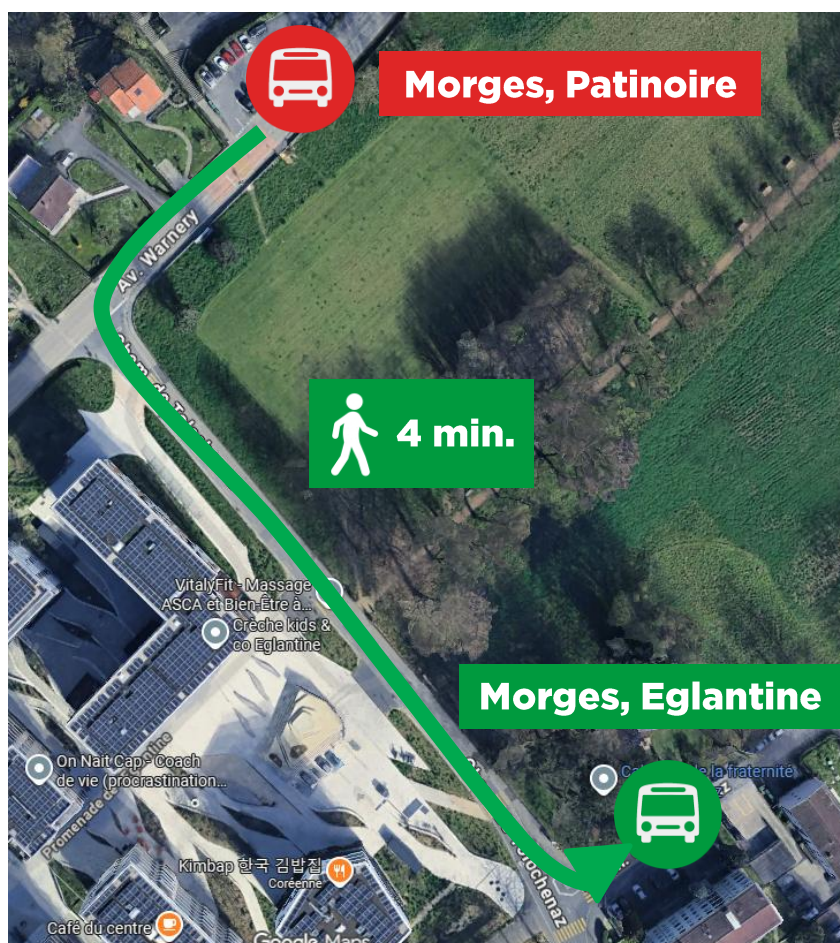

# 726

**Cet arrêt est non desservi, merci d'utiliser l'arrêt  
Morges, Eglantine à 280m (voir plan ci-dessous)**

**Nous vous remercions de votre compréhension. Plus d'infos sur [www.mbc.ch](http://www.mbc.ch)**

## INFO TRAVAUX

**Du lundi 02 mars 2026  
au dimanche 09 août 2026**

**726**

**Cet arrêt est non desservi, merci d'utiliser l'arrêt  
Morges, Eglantine à 280m (voir plan ci-dessous)**

**Nous vous remercions de votre compréhension. Plus d'infos sur [www.mbc.ch](http://www.mbc.ch)**