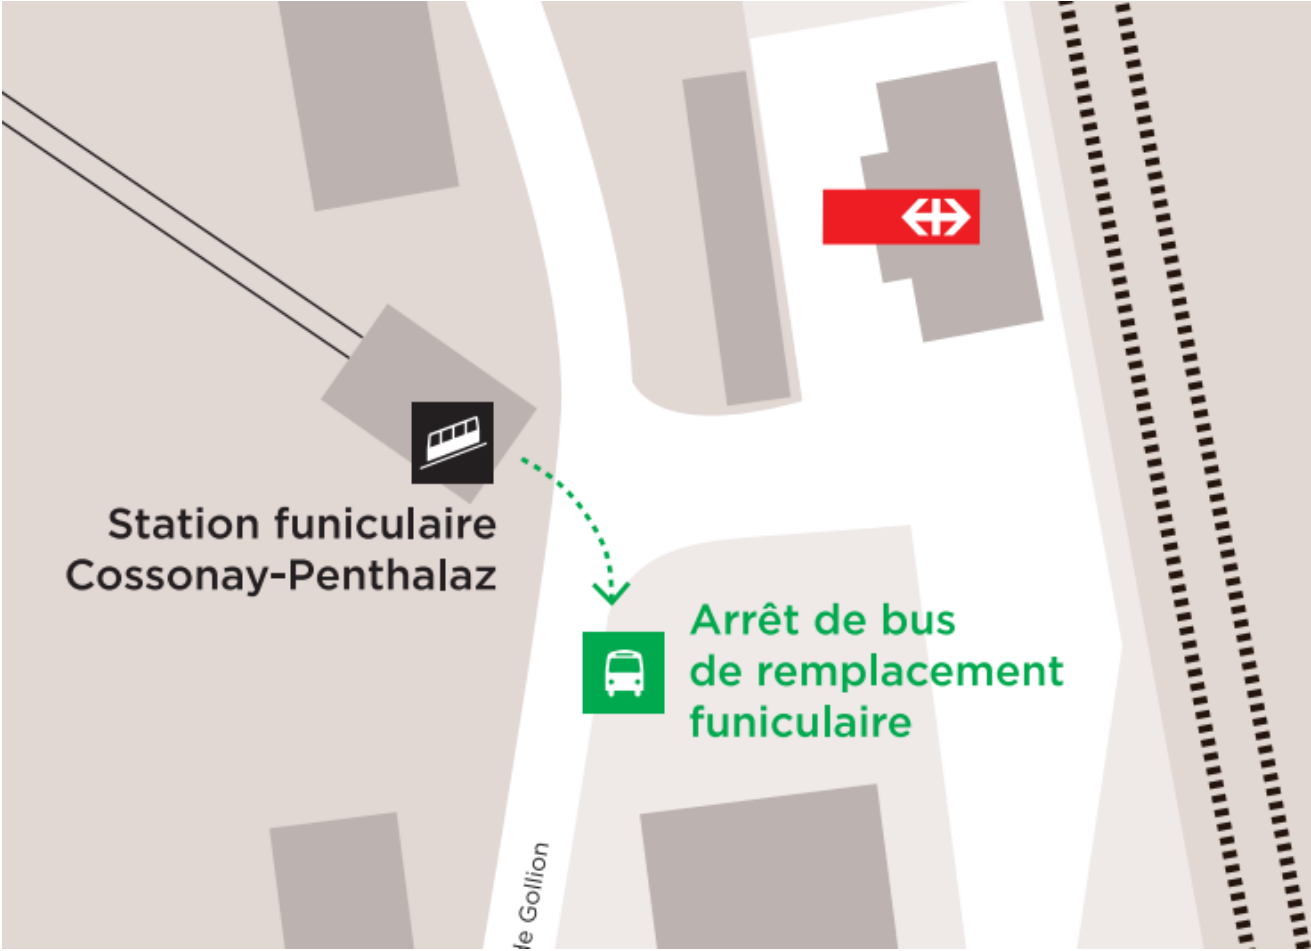

Remplacement du funiculaire par un service de bus

**lu 06.07 8h45 –
ve 07.08 15h45**

EV33 ⇌ **Cossonay-Penthalaz (funi) – Cossonay-Ville**

HEURE	LUNDI – JEUDI sauf fêtes générales					VENDREDI sauf fêtes générales					SAMEDI, DIMANCHE ET FÊTES GÉNÉRALES							
5	00	15	30	45		00	15	30	45		00	15	30	45				
6	00		15	30	45	52	00		15	30	45	52	00	15	30	45		
7	00	07	15	22	30	37	45	52	00	07	15	22	30	37	45	52		
8	00	07	15	22	30	37	45	52	00	07	15	22	30	37	45	52		
9	00	07	15	22	30	37	45	52	00	07	15	22	30	37	45	52		
10	00	07	15	22	30	37	45	52	00	07	15	22	30	37	45	52		
11	00	07	15	22	30	37	45	52	00	07	15	22	30	37	45	52		
12	00	07	15	22	30	37	45	52	00	07	15	22	30	37	45	52		
13	00	07	15	22	30	37	45	52	00	07	15	22	30	37	45	52		
14	00	07	15	22	30	37	45	52	00	07	15	22	30	37	45	52		
15	00	07	15	22	30	37	45	52	00	07	15	22	30	37	45	52		
16	00	07	15	22	30	37	45	52	00	07	15	22	30	37	45	52		
17	00	07	15	22	30	37	45	52	00	07	15	22	30	37	45	52		
18	00	07	15	22	30	37	45	52	00	07	15	22	30	37	45	52		
19	00	07	15	22	30	37	45	52	00	07	15	22	30	37	45	52		
20	00		15	30	45		00	07	15	22	30	37	45	52	00	15	30	45
21	00		15	30	45		00	07	15	22	30	37	45	52	00	15	30	45
22	00		15	30	45		00	07	15	22	30	37	45	52	00	15	30	45
23	00		15	30	45		00	07	15		30		45		00	15	30	45
24	00		15	30	45		00		15		30		45		00	15	30	45
1	00						00				30 N		50 N		00		30 N	50 N
2											30 N		50 N				30 N	50 N

N Circule uniquement les nuits de vendredi/samedi et samedi/dimanche, ainsi que le soir du 1er août.

Cossonay-Penthalaz