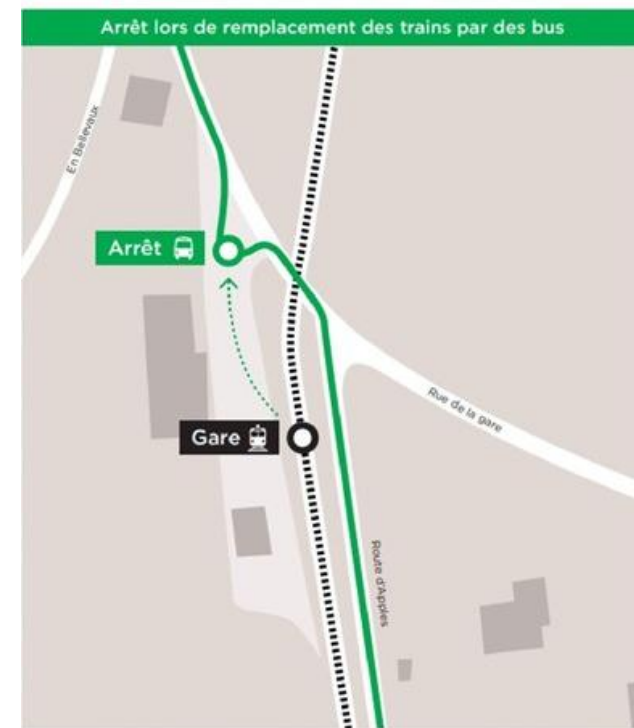

Le lundi 22 juin 2026 de 16h14 jusqu'à la fin de service

Remplacement des trains par bus entre Apples et L'Isle

Les bus de remplacement circulent selon l'horaire normal. De légers retards peuvent toutefois survenir suivant les conditions de circulation.

Plus d'info sur www.mbc.ch.

Apples

Le lundi 22 juin 2026 de 16h14 jusqu'à la fin de service

Remplacement des trains par bus entre Apples et L'Isle

Les bus de remplacement circulent selon l'horaire normal. De légers retards peuvent toutefois survenir suivant les conditions de circulation.

Plus d'info sur www.mbc.ch.

Pampigny-Sévery

Le lundi 22 juin 2026 de 16h14 jusqu'à la fin de service

Remplacement des trains par bus entre Apples et L'Isle

Les bus de remplacement circulent selon l'horaire normal. De légers retards peuvent toutefois survenir suivant les conditions de circulation.