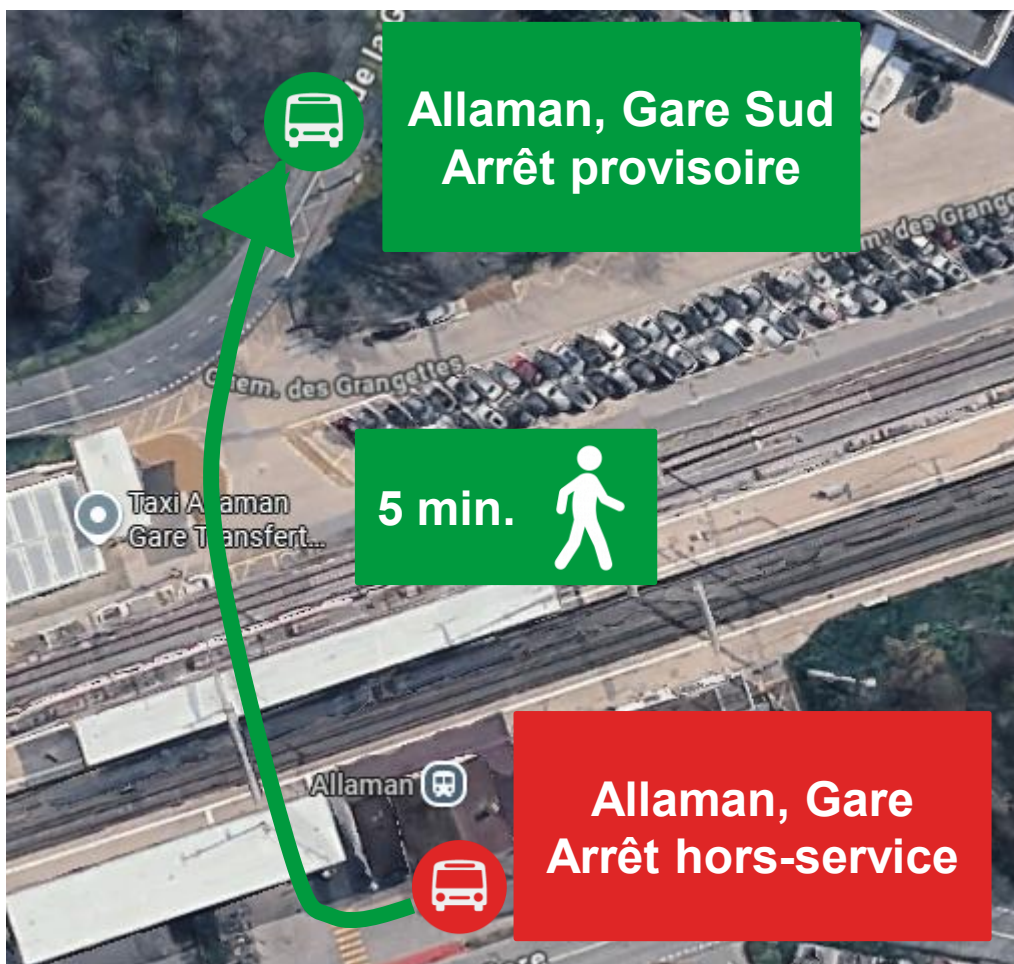

INFO TRAVAUX

**Du samedi 25 avril dès 19h00
au lundi 27 avril à 5h00**

724

**Cet arrêt est déplacé de 300m.
(voir plan ci-dessous)**

Nous vous remercions de votre compréhension. Plus d'infos sur www.mbc.ch

INFO TRAVAUX

**Du samedi 25 avril dès 19h00
au lundi 27 avril à 5h00**

724

Allaman, Gare Sud

**Direction
Morges, Gare**

Arrêt provisoire

Nous vous remercions de votre compréhension. Plus d'infos sur www.mbc.ch