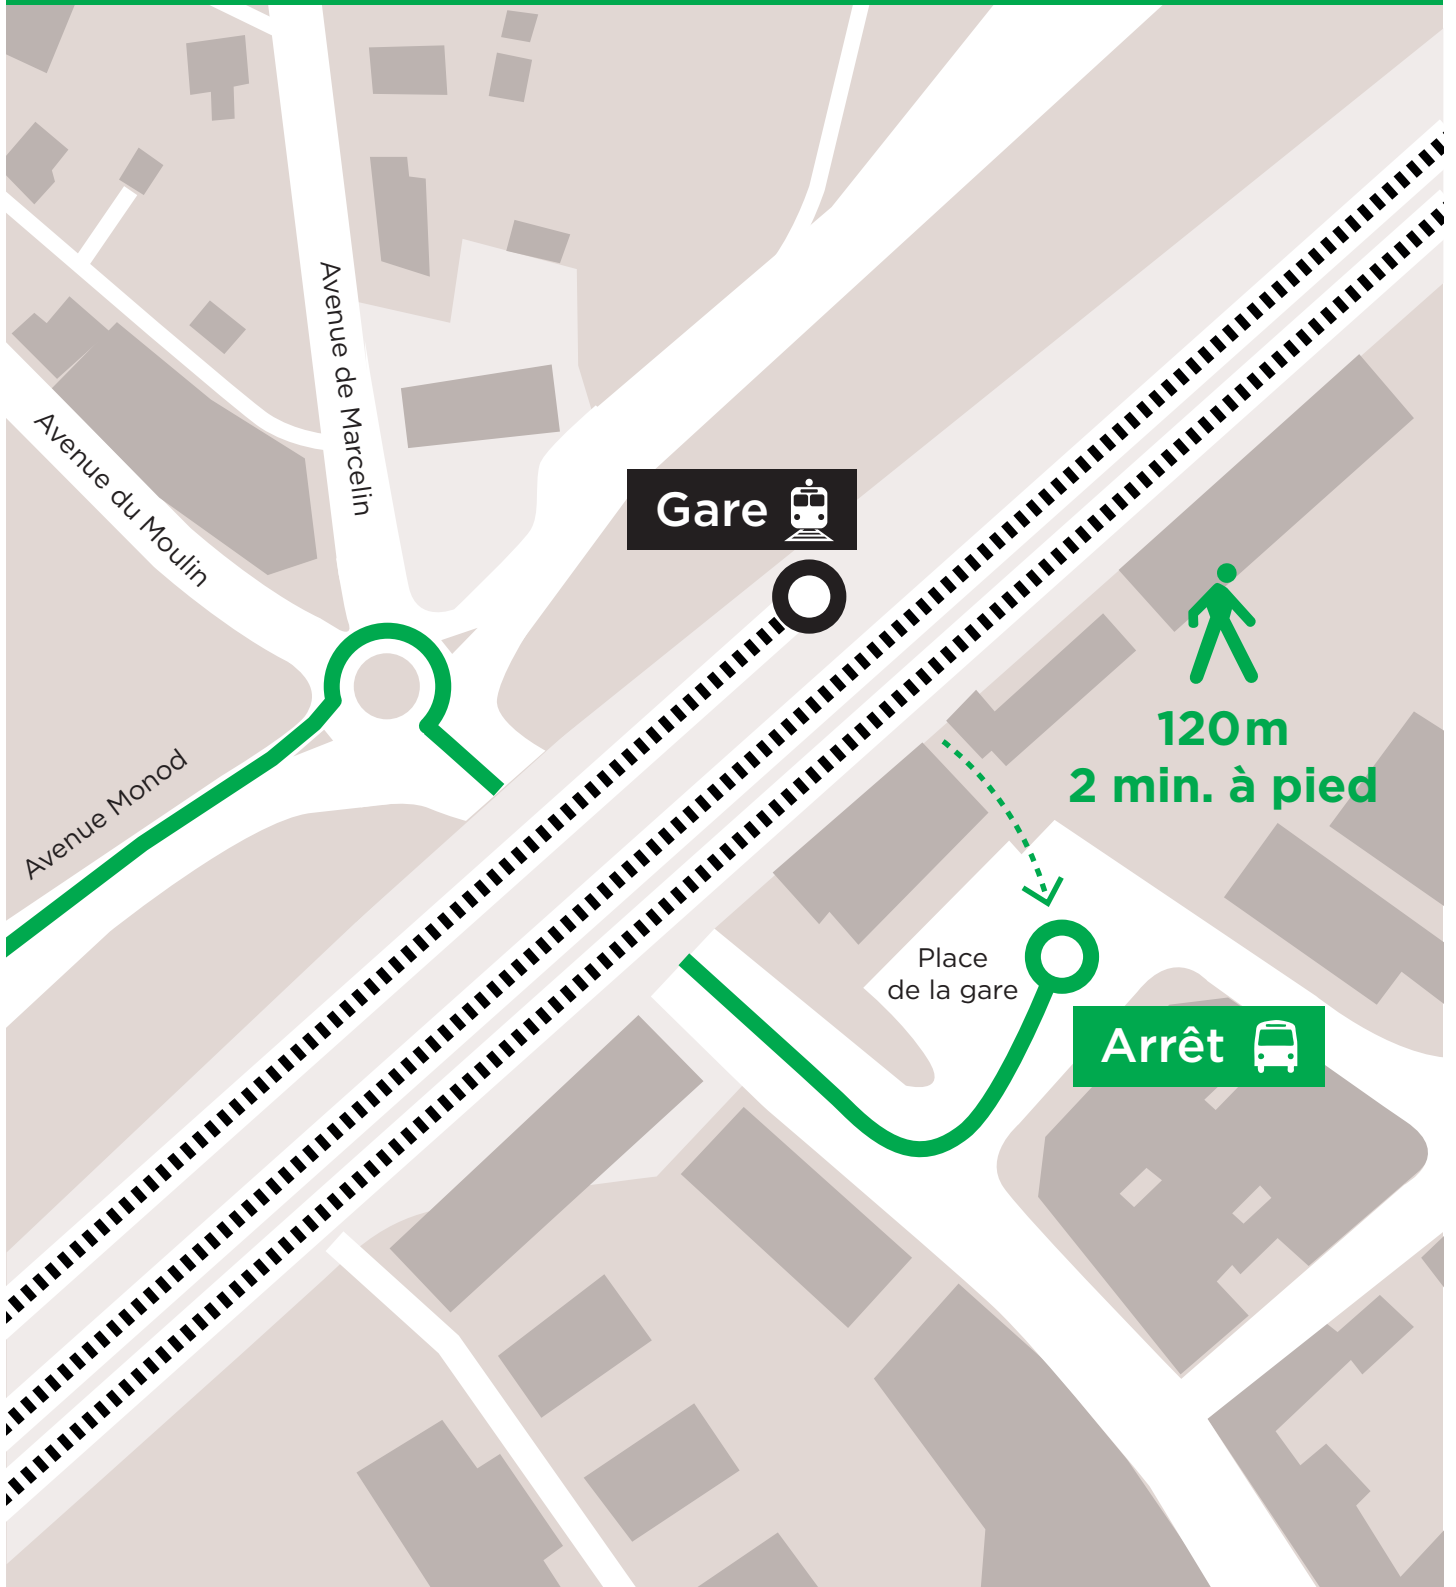

LU-VE	LU-VE	LU-VE	LU-VE	LU-VE	LU-VE	N										
Morges, gare	1452	1522	1552	1622	1652	1722	1752	1822	1852	1922	1952	2022	2052	2152	2252	2352	052
Morges, patinoire	1454	1524	1554	1624	1654	1724	1754	1824	1854	1924	1954	2024	2054	2154	2254	2354	054
Chigny	1456	1526	1556	1626	1656	1726	1756	1826	1856	1926	1956	2026	2056	2156	2256	2356	056
Vufflens-le-Château	1458	1528	1558	1628	1658	1728	1758	1828	1858	1928	1958	2028	2058	2158	2258	2358	058
Le Marais	1500	1530	1600	1630	1700	1730	1800	1830	1900	1930	2000	2030	2100	2200	2300	000	100
Bussy-Chardonney	1502	1532	1602	1632	1702	1732	1802	1832	1902	1932	2002	2032	2102	2202	2302	002	102
Yens	1505	1535	1605	1635	1705	1735	1805	1835	1905	1935	2005	2035	2105	2205	2305	005	105
Chardonney-Château	1509	1539	1609	1639	1709	1739	1809	1839	1909	1939	2009	2039	2109	2209	2309	009	109
Reverolle	1510	1540	1610	1640	1710	1740	1810	1840	1910	1940	2010	2040	2110	2210	2310	010	110
Apples, gare arr.	1513	1543	1613	1643	1713	1743	1813	1843	1913	1943	2013	2043	2113	2213	2313	013	113
Apples, gare dép.	1515	1545	1615	1645	1715	1745	1815	1845	1915	1945	2015	2045	2115	2215	2315	015	115
Ballens-Froideville	1519	1549	1619	1649	1719	1749	1819	1849	1919	1949	2019	2049	2119	2219	2319	019	120
Ballens	1524	1554	1624	1654	1724	1754	1824	1854	1924	1954	2024	2054	2124	2224	2324	024	121
Bière, gare	1526	1556	1626	1656	1726	1756	1826	1856	1926	1956	2026	2056	2126	2226	2326	026	126

LU-SA Du lundi au vendredi.
LU-SA Du lundi au samedi.
N Uniquement les nuits vendredi/samedi et samedi/dimanche.

EV57 Apples – L'Isle

	LU-VE	SA-DI	LU-VE	LU-VE	SA-DI	LU-VE	SA-DI	LU-VE	SA-DI	LU-VE	SA-DI	LU-VE
Apples	540	614	614	644	714	714	744	814	914	1014	1114	1144
Manège	543	617	617	717	717	747	817	917	1017	1117	1117	1147
Pampigny	545	618	619	648	718	719	748	819	919	1019	1119	1148
Mauraz	546	620	620	720	720	750	820	920	1020	1120	1120	1150
Tuileries	548	622	622	722	722	752	822	922	1022	1122	1122	1152
Montricher	550	623	624	653	723	724	753	824	924	1024	1124	1153
Villars-Bozon	552	625	626	655	725	726	755	826	926	1026	1126	1155
L'Isle	554	627	628	657	727	728	757	828	928	1028	1128	1157

	LU-VE	SA-DI	LU-VE	LU-VE	SA-DI	LU-VE	SA-DI	LU-VE	SA-DI	LU-VE	SA-DI	LU-VE
Apples	1214	1414	1514	1614	1714	1814	1914	2014	2214	2314	014	114
Manège	1217	1417	1517	1617	1717	1817	1917	2017	2217	2317	017	117
Pampigny	1219	1419	1519	1619	1719	1819	1919	2019	2219	2319	019	119
Mauraz	1220	1420	1520	1620	1720	1820	1920	2020	2220	2320	020	120
Tuileries	1222	1422	1522	1622	1722	1822	1922	2022	2222	2322	022	122
Montricher	1224	1424	1524	1624	1724	1824	1					

Morges

Arrêt lors de remplacement des trains par des bus