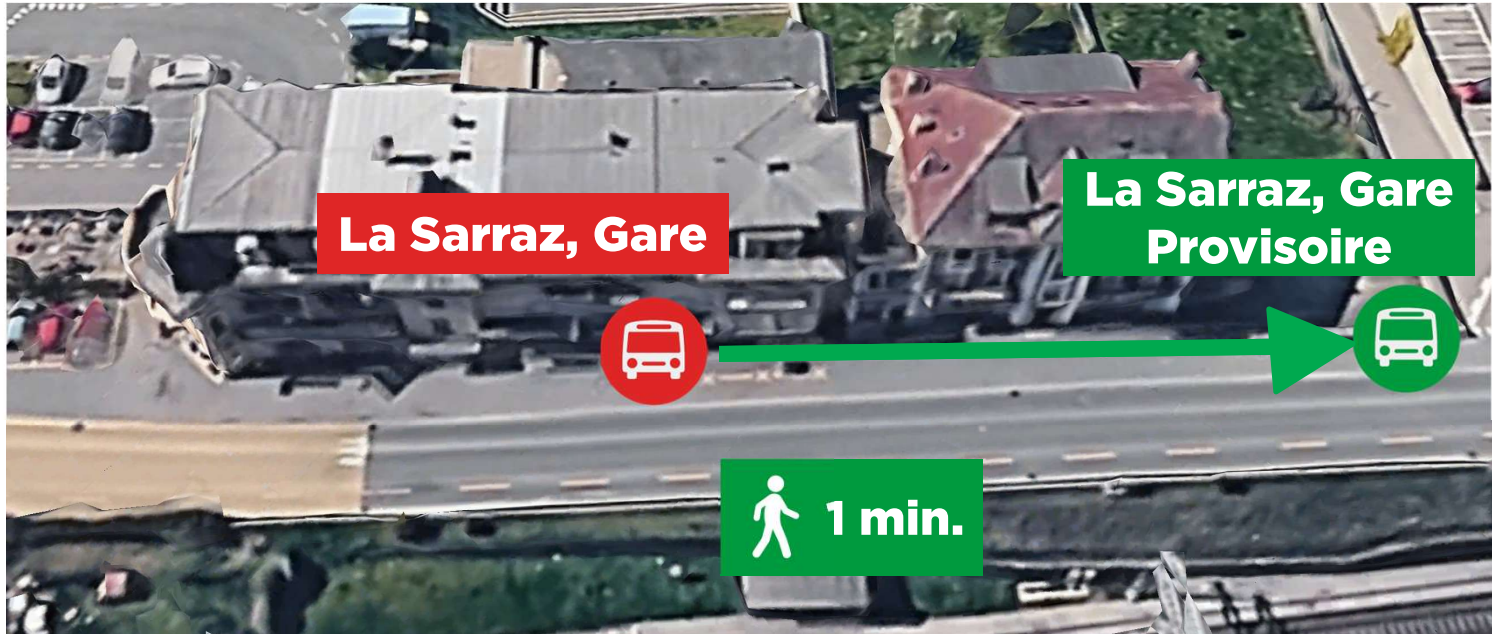

Du lundi 13 au vendredi 24 avril 2026

Ligne 760 dir. La Sarraz, Collège Guébettes et Ligne 735 dir. Morges, Gare

Arrêt déplacé (voir plan ci-dessous)

Ligne 760 dir. Cossonay-Ville, Centre et Ligne 735 dir. Orny, Village