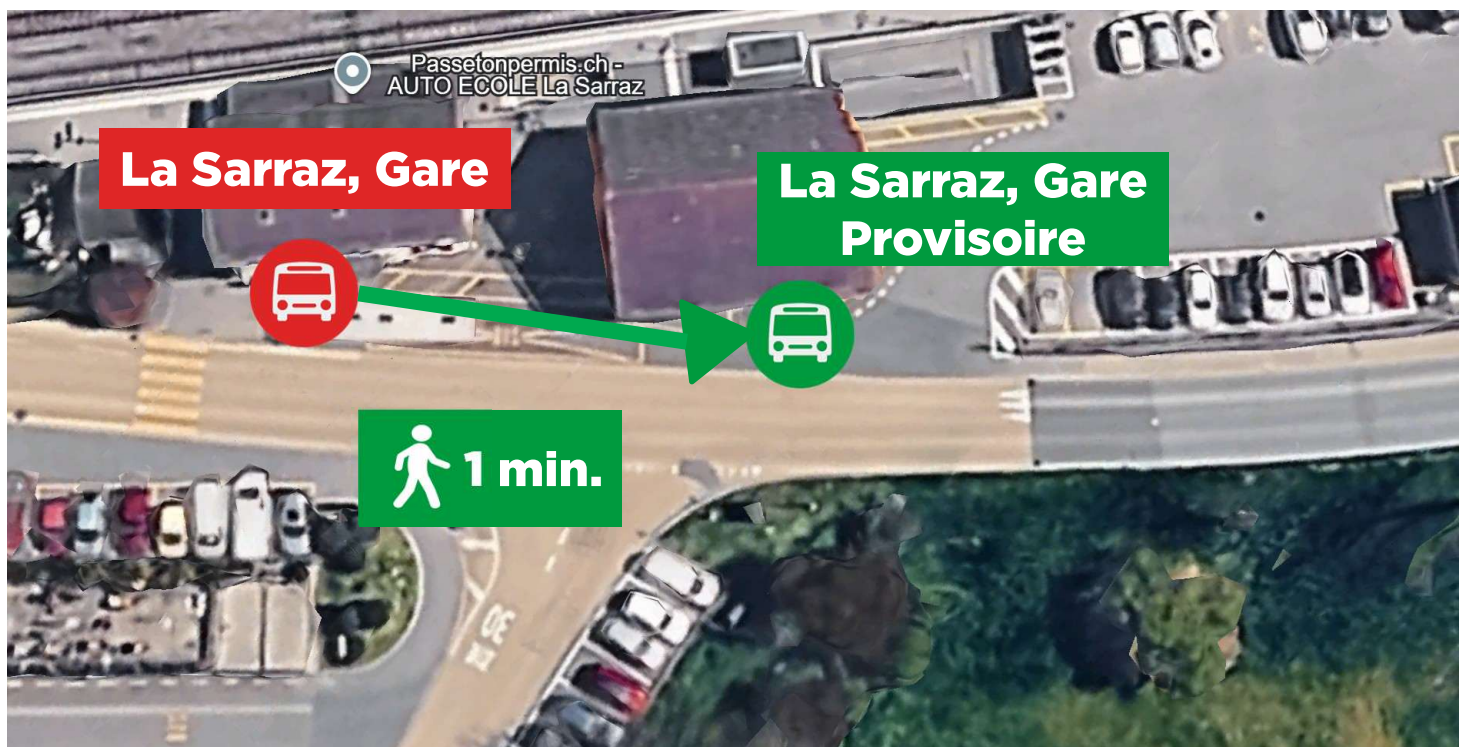

Ligne 760 dir. Cossonay-Ville, Centre et Ligne 735 dir. Orny, Village

Arrêt déplacé (voir plan ci-dessous)