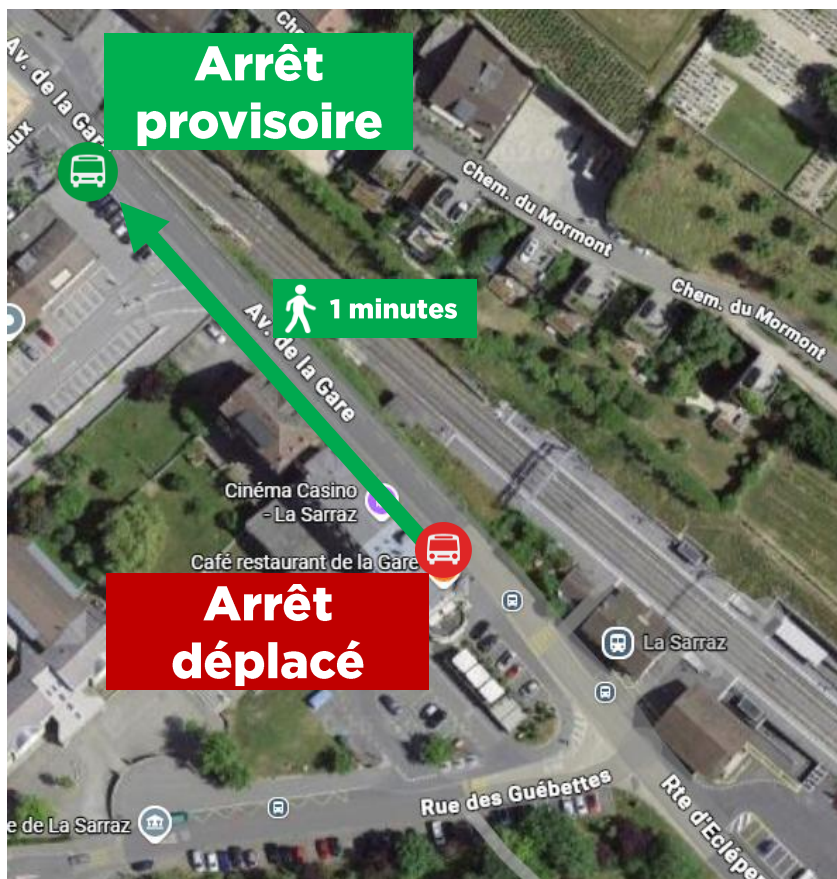

INFO TRAVAUX

**Le vendredi 22 mai 2026 de
08h00 à 17h00**

735 / 760

**Cet arrêt est déplacé de 50m.
(voir plan ci-dessous)**

Nous vous remercions de votre compréhension. Plus d'infos sur www.mbc.ch

INFO TRAVAUX

**Le vendredi 22 mai 2026 de
08h00 à 17h00**

735 / 760

**Cet arrêt est déplacé de 120m.
(voir plan ci-dessous)**

Nous vous remercions de votre compréhension. Plus d'infos sur www.mbc.ch

INFO TRAVAUX

**Le vendredi 22 mai 2026 de
08h00 à 17h00**

735 / 760

**La Sarraz, Gare
Direction
Orny, Village / Cossonay-
Ville, centre**

Arrêt provisoire

Nous vous remercions de votre compréhension. Plus d'infos sur www.mbc.ch

INFO TRAVAUX

**Le vendredi 22 mai 2026 de
08h00 à 17h00**