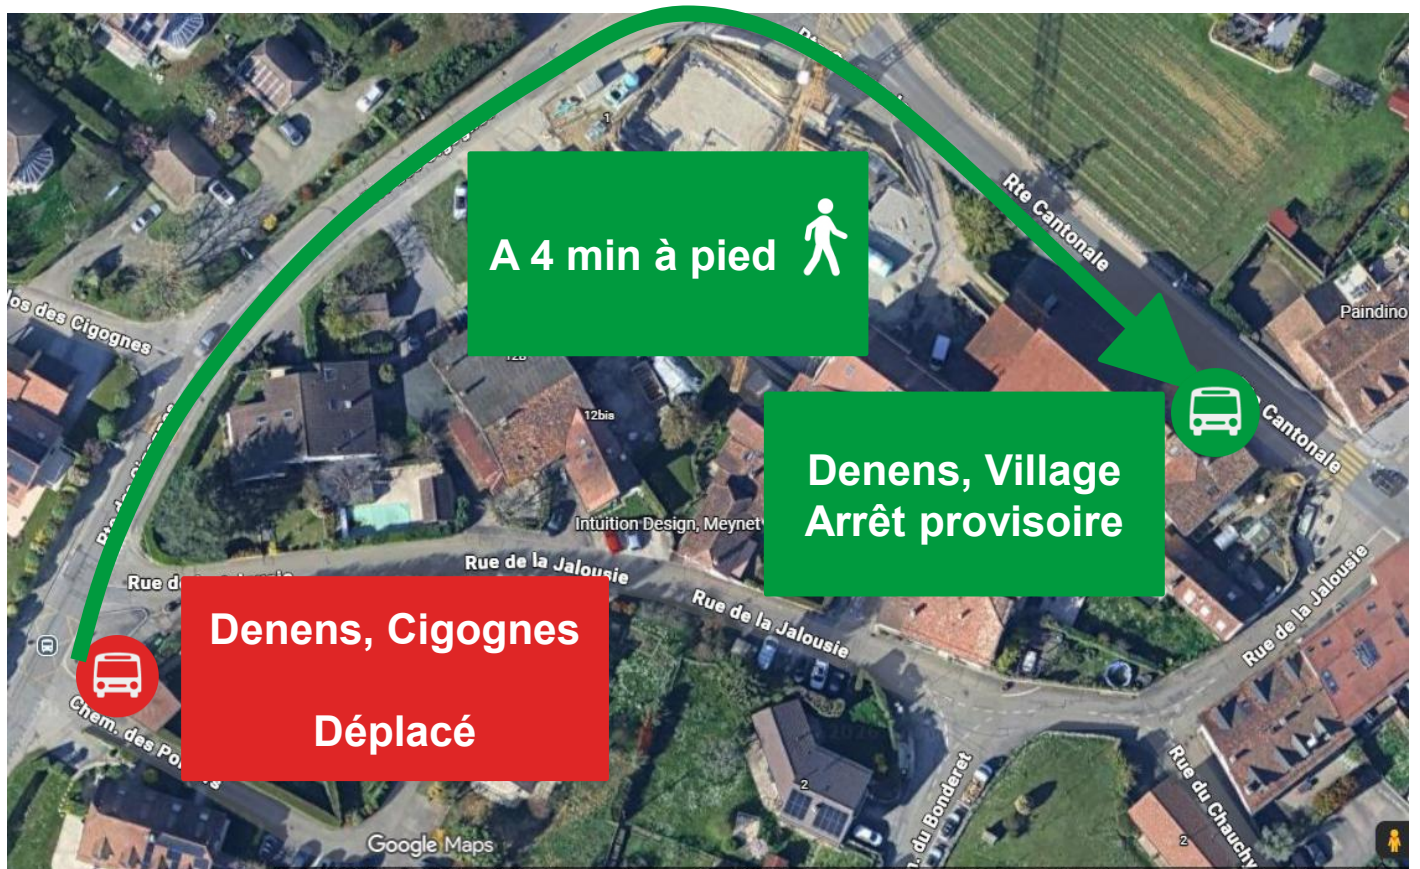

INFO TRAVAUX

726

**Cet arrêt est déplacé de 240m.
(voir plan ci-dessous)**

Nous vous remercions de votre compréhension. Plus d'infos sur www.mbc.ch

INFO TRAVAUX

726

**Cet arrêt est déplacé de 240m.
(voir plan ci-dessous)**

**Denens, Cigognes
Déplacé**

4 min à pied 

**Denens, Village
Arrêt provisoire**

Nous vous remercions de votre compréhension. Plus d'infos sur www.mbc.ch