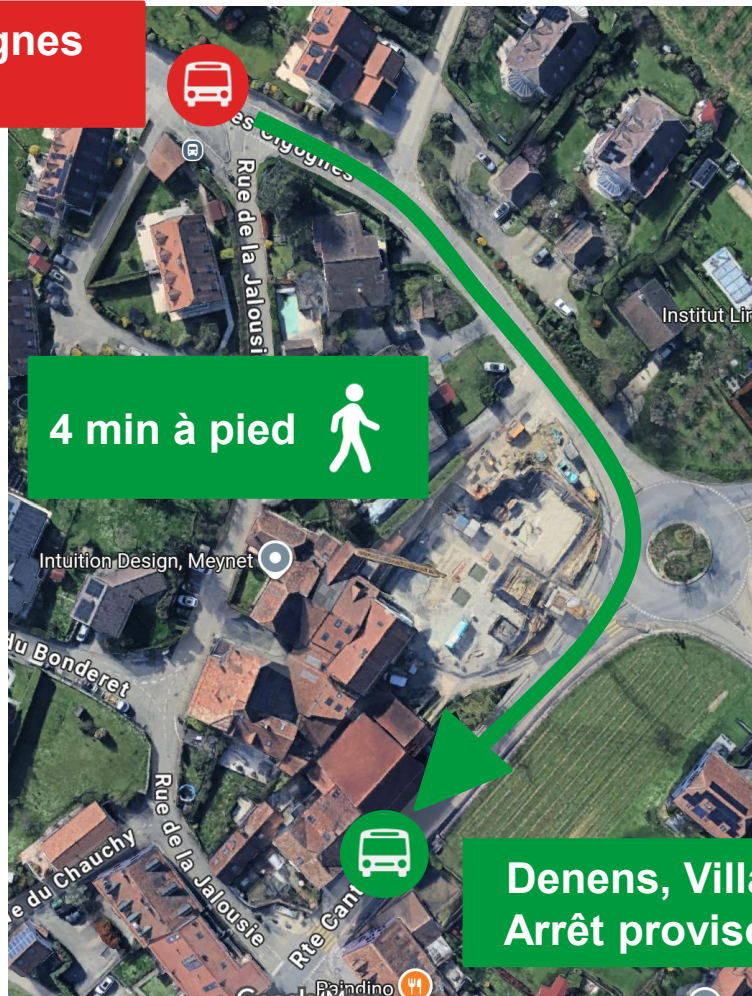

INFO TRAVAUX

726

**Cet arrêt est déplacé de 240m.
(voir plan ci-dessous)**

Nous vous remercions de votre compréhension. Plus d'infos sur www.mbc.ch

INFO TRAVAUX

726

**Cet arrêt est déplacé de 240m.
(voir plan ci-dessous)**

**Denens, Cigognes
Déplacé**

4 min à pied 

**Denens, Village
Arrêt provisoire**

Nous vous remercions de votre compréhension. Plus d'infos sur www.mbc.ch