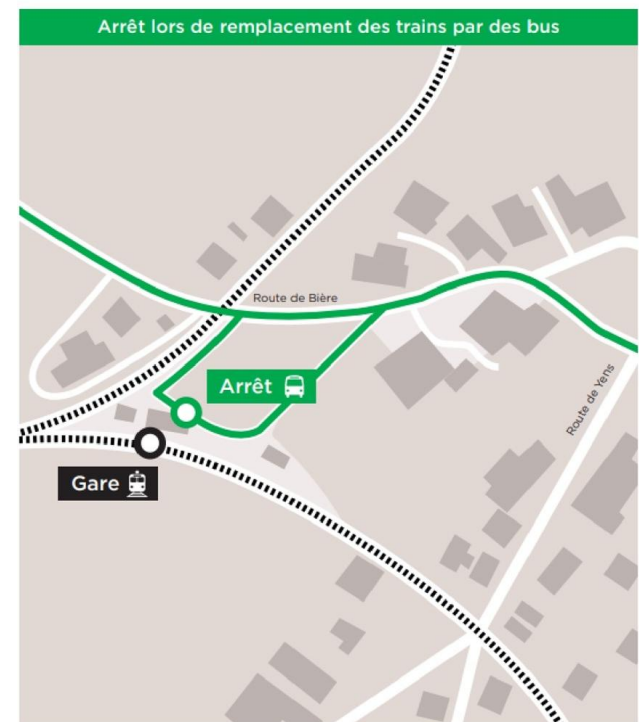

Le Vendredi 10 juillet 2026
de 14h00 à 21h10

Apples

Arrêt lors de remplacement des trains par des bus

Remplacement des trains par bus entre Apples et L'Isle

Les bus de remplacement circulent selon l'horaire normal. De légers retards peuvent toutefois survenir suivant les conditions de circulation.

Plus d'info sur www.mbc.ch.

Le Vendredi 10 juillet 2026
de 14h00 à 21h10

Remplacement des trains par bus entre Apples et L'Isle

Les bus de remplacement circulent selon l'horaire normal. De légers retards peuvent toutefois survenir suivant les conditions de circulation.

Plus d'info sur www.mbc.ch.

Pampigny-Sévery

Le Vendredi 10 juillet 2026
de 14h00 à 21h10

Remplacement des trains par bus entre Apples et L'Isle

Les bus de remplacement circulent selon l'horaire normal. De légers retards peuvent toutefois survenir suivant les conditions de circulation.

Plus d'info sur www.mbc.ch.

Montricher

Le Vendredi 10 juillet 2026
de 14h00 à 21h10

Remplacement des trains par bus entre Apples et L'Isle

Les bus de remplacement circulent selon l'horaire normal. De légers retards peuvent toutefois survenir suivant les conditions de circulation.