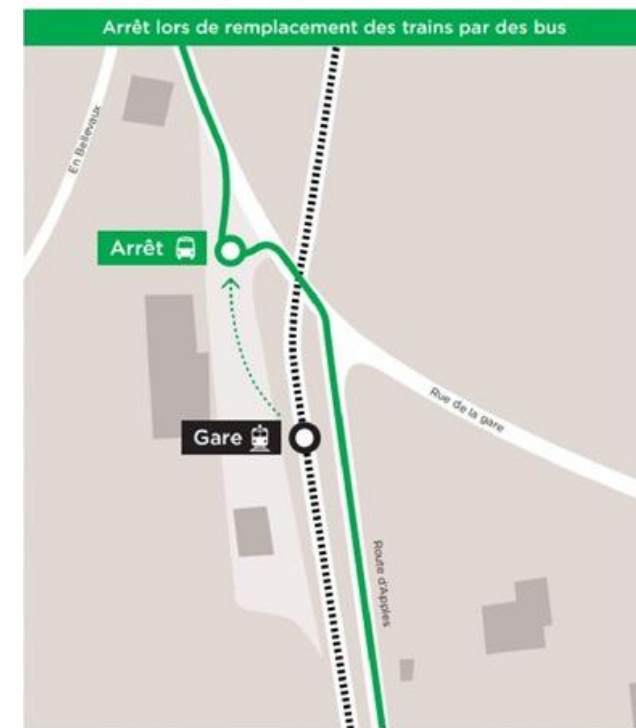

Le Vendredi 10 juillet 2026
de 14h00 à 21h10

Apples

Arrêt lors de remplacement des trains par des bus

Remplacement des trains par bus entre Apples et L'Isle

Les bus de remplacement circulent selon l'horaire normal. De légers retards peuvent toutefois survenir suivant les conditions de circulation.

Plus d'info sur www.mbc.ch.

Le Vendredi 10 juillet 2026
de 14h00 à 21h10

Remplacement des trains par bus entre Apples et L'Isle

Les bus de remplacement circulent selon l'horaire normal. De légers retards peuvent toutefois survenir suivant les conditions de circulation.

Plus d'info sur www.mbc.ch.

Pampigny-Sévery

Le Vendredi 10 juillet 2026
de 14h00 à 21h10

Remplacement des trains par bus entre Apples et L'Isle

Les bus de remplacement circulent selon l'horaire normal. De légers retards peuvent toutefois survenir suivant les conditions de circulation.