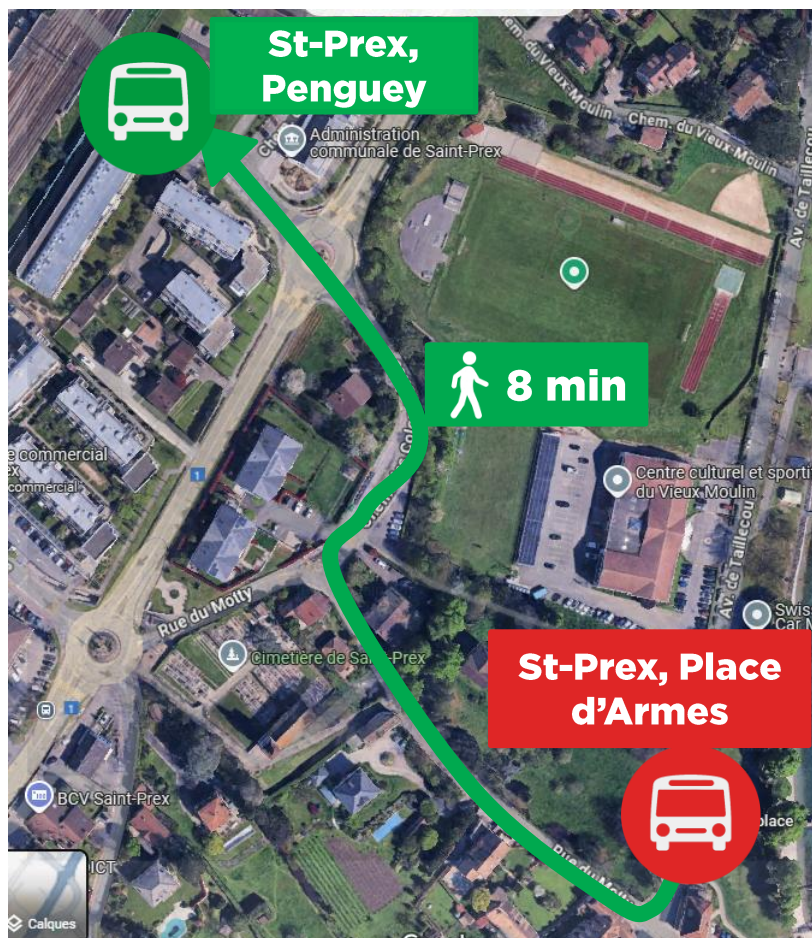

INFO TRAVAUX

Le samedi 22 novembre 2025
de 18h30 jusqu'à la fin de service

724

Cet arrêt est non-desservi, merci d'utiliser l'arrêt St-Prex, Penguey à 450 mètres (voir plan ci-dessous)

Nous vous remercions de votre compréhension. Plus d'infos sur www.mbc.ch

INFO TRAVAUX

**Le samedi 22 novembre 2025
de 18h30 jusqu'à la fin de service**

724

Cet arrêt est non-desservi, merci d'utiliser l'arrêt St-Prex, Penguey à 450 mètres (voir plan ci-dessous)

Nous vous remercions de votre compréhension. Plus d'infos sur www.mbc.ch