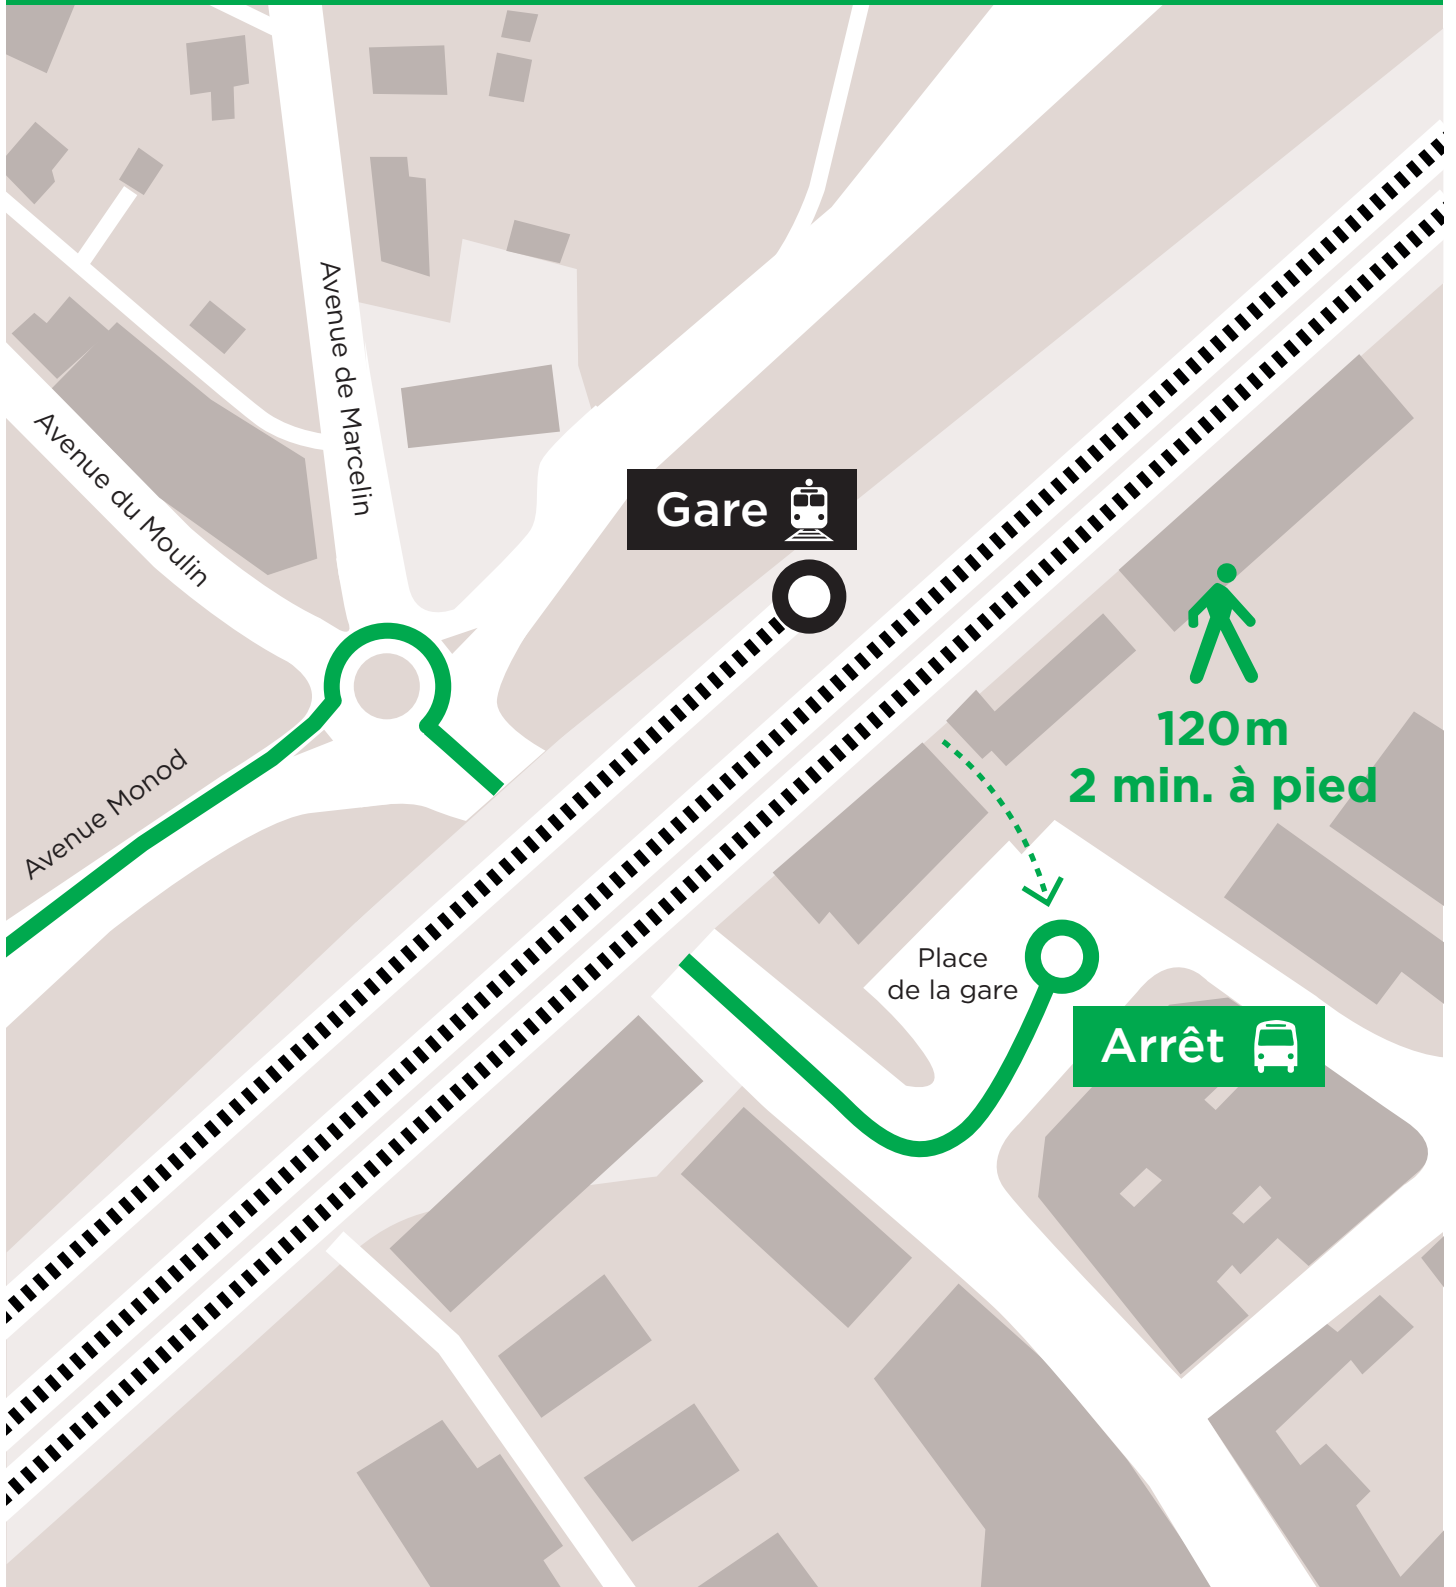

LU-VE	LU-VE	LU-VE	LU-VE	LU-VE	LU-VE	N										
Morges, gare	1452	1522	1552	1622	1652	1722	1752	1822	1852	1922	1952	2022	2052	2152	2252	2352	052
Morges, patinoire	1454	1524	1554	1624	1654	1724	1754	1824	1854	1924	1954	2024	2054	2154	2254	2354	054
Chigny	1456	1526	1556	1626	1656	1726	1756	1826	1856	1926	1956	2026	2056	2156	2256	2356	056
Vufflens-le-Château	1458	1528	1558	1628	1658	1728	1758	1828	1858	1928	1958	2028	2058	2158	2258	2358	058
Le Marais	1500	1530	1600	1630	1700	1730	1800	1830	1900	1930	2000	2030	2100	2200	2300	000	100
Bussy-Chardonney	1502	1532	1602	1632	1702	1732	1802	1832	1902	1932	2002	2032	2102	2202	2302	002	102
Yens	1505	1535	1605	1635	1705	1735	1805	1835	1905	1935	2005	2035	2105	2205	2305	005	105
Chardonney-Château	1509	1539	1609	1639	1709	1739	1809	1839	1909	1939	2009	2039	2109	2209	2309	009	109
Reverolle	1510	1540	1610	1640	1710	1740	1810	1840	1910	1940	2010	2040	2110	2210	2310	010	110
Apples, gare arr.	1513	1543	1613	1643	1713	1743	1813	1843	1913	1943	2013	2043	2113	2213	2313	013	113
Apples, gare dép.	1515	1545	1615	1645	1715	1745	1815	1845	1915	1945	2015	2045	2115	2215	2315	015	115
Ballens-Froidesville	1519	1549	1619	1649	1719	1749	1819	1849	1919	1949	2019	2049	2119	2219	2319	019	120
Ballens	1524	1554	1624	1654	1724	1754	1824	1854	1924	1954	2024	2054	2124	2224	2324	024	121
Bière, gare	1526	1556	1626	1656	1726	1756	1826	1856	1926	1956	2026	2056	2126	2226	2326	026	126

LU-SA Du lundi au vendredi.
LU-SA Du lundi au samedi.
N Uniquement les nuits vendredi/samedi et samedi/dimanche.

EV57 Apples – L'Isle

→

	LU-VE	SA-DI	LU-VE	LU-VE	SA-DI	LU-VE	SA-DI	LU-VE	SA-DI	LU-VE		
Apples	540	614	614	644	714	714	744	814	914	1014	1114	1144
Manège	543	617	617	717	717	747	817	917	1017	1117	1147	
Pampigny	545	618	619	648	718	719	748	819	919	1019	1119	1148
Mauraz	546	620	620	720	720	750	820	920	1020	1120	1150	
Tuileries	548	622	622	722	722	752	822	922	1022	1122	1152	
Montricher	550	623	624	653	723	724	753	824	924	1024	1124	1153
Villars-Bozon	552	625	626	655	725	726	755	826	926	1026	1126	1155
L'Isle	554	627	628	657	727	728	757	828	928	1028	1128	1157

	N	N										
Apples	1214	1414	1514	1614	1714	1814	1914	2014	2214	2314	014	114
Manège	1217	1417	1517	1617	1717	1817	1917	2017	2217	2317	017	117
Pampigny	1219	1419	1519	1619	1719	1819	1919	2019	2219	2319	019	119
Mauraz	1220	1420	1520	1620	1720	1820	1920	2020	2220	2320	020	120
Tuileries	1222	1422	1522	1622	1722	1822	1922	2022	2222	2322	022	122
Montricher	1224	1424	1524	1624	1724	1824	1924	2024	2224	2324	024	124
Villars-Bozon	1226	1426	1526	1626	1726	1826	1926	2026	2226	2326	026	126
L'Isle	1228	1428	1528	1628	1728	1828	1928	2028	2228	2328	028	128

←

Morges

Arrêt lors de remplacement des trains par des bus