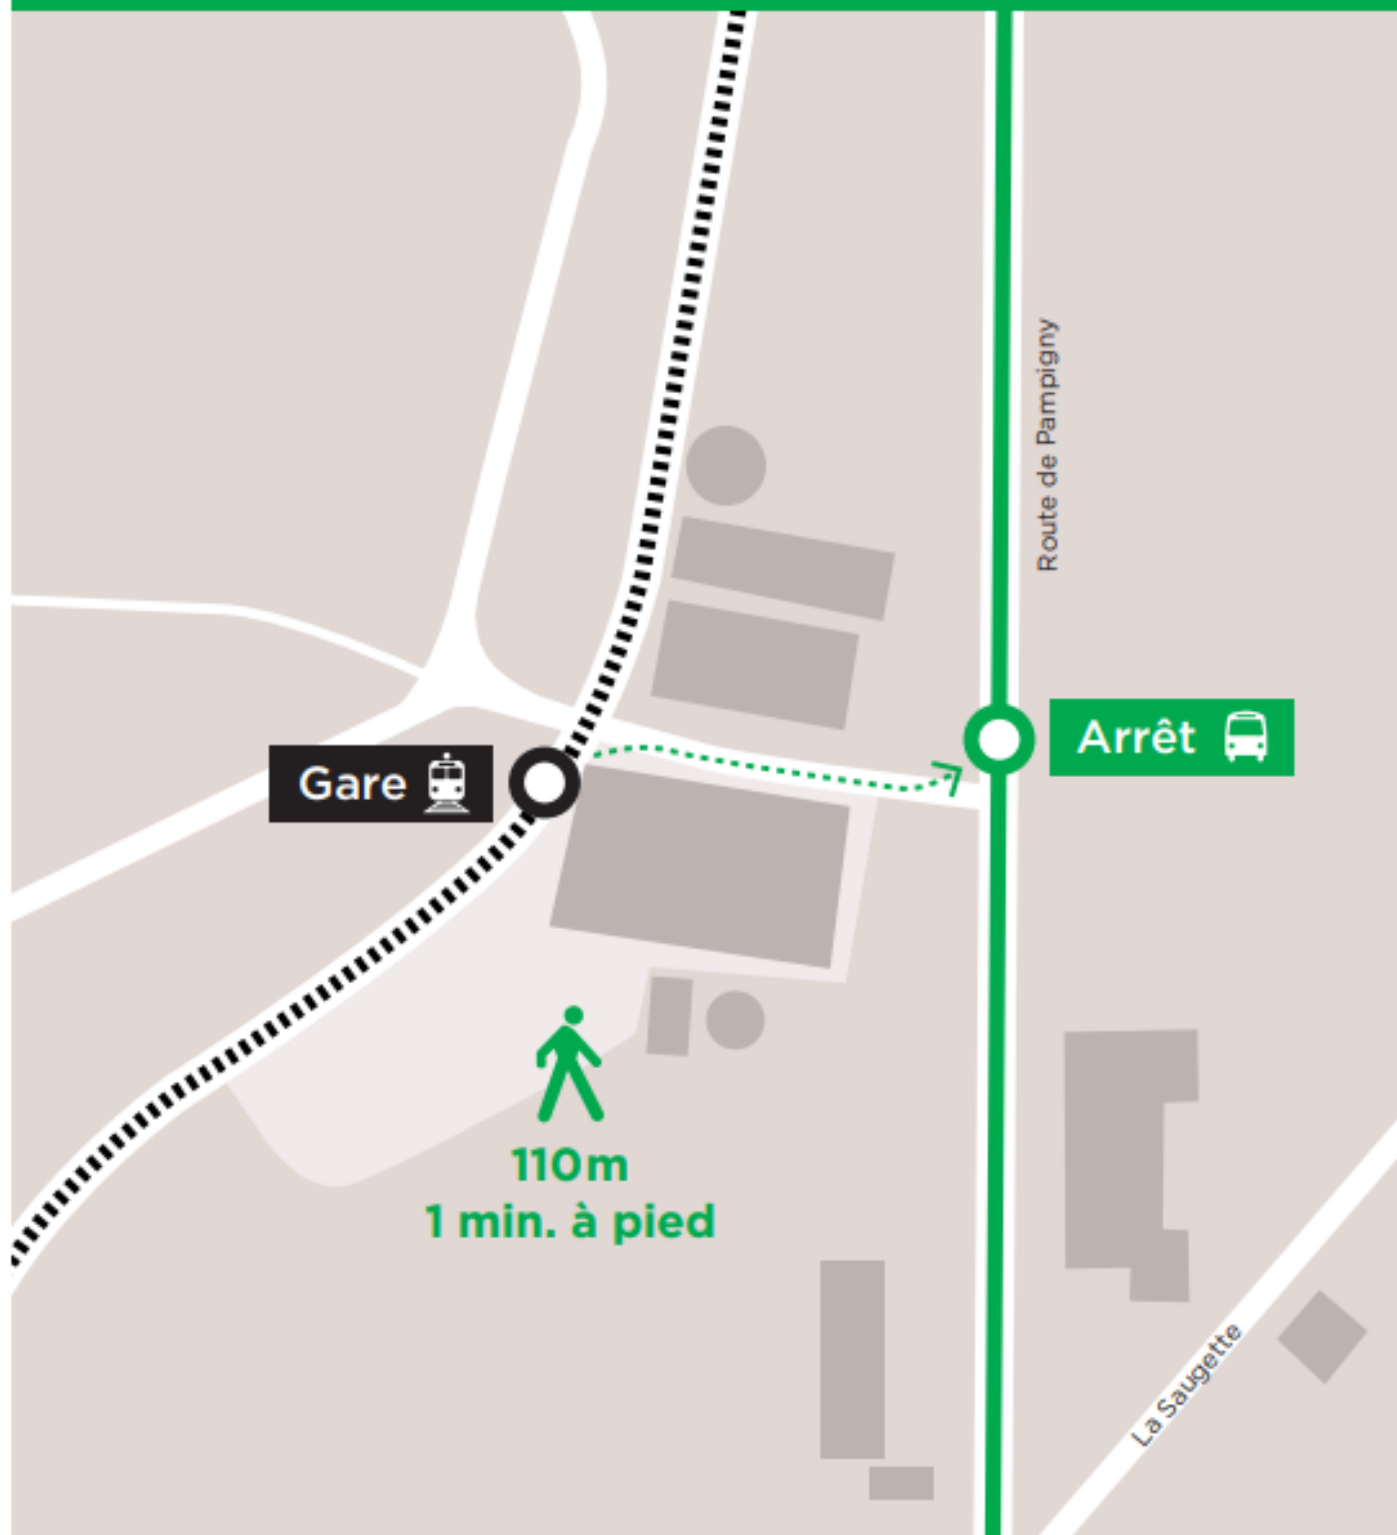

# REPLACEMENT DES TRAINS SUR TOUT LE RÉSEAU

—

**les soirs entre 21h30\* et 5h00**  
(excepté vendredi et samedi)

—

**24h/24**

—

**les soirs entre 21h30\* et 5h00**

\* Le train de 21h03 au départ de Bière en direction de Morges est déjà remplacé par bus.

# Le Manège

Arrêt lors de remplacement des trains par des bus