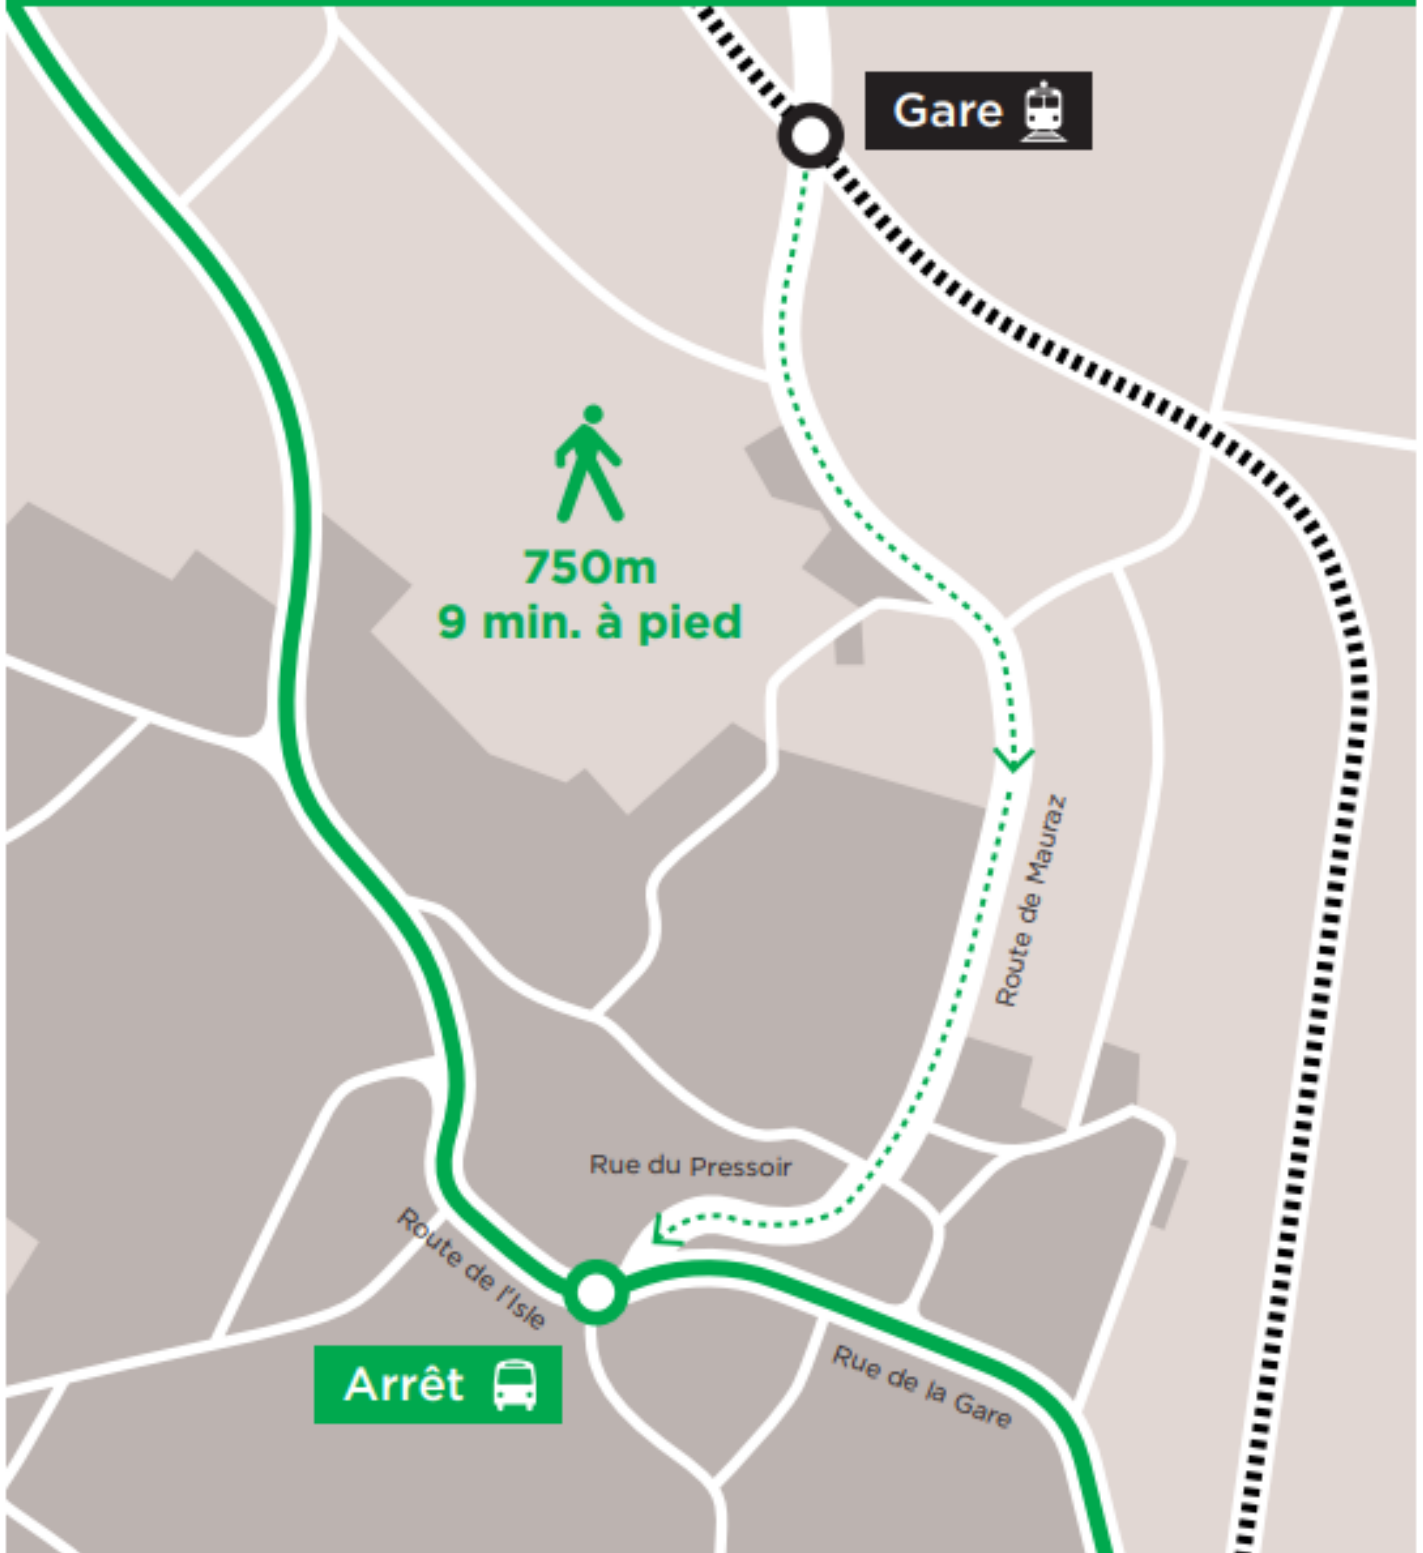

# REPLACEMENT DES TRAINS SUR TOUT LE RÉSEAU

—

**les soirs entre 21h30\* et 5h00**  
(excepté vendredi et samedi)

—

**24h/24**

—

**les soirs entre 21h30\* et 5h00**

\* Le train de 21h03 au départ de Bière en direction de Morges est déjà remplacé par bus.

# Le Manège

Arrêt lors de remplacement des trains par des bus

# Pampigny-Sévery

Arrêt lors de remplacement des trains par des bus

# Mauraz

Arrêt lors de remplacement des trains par des bus