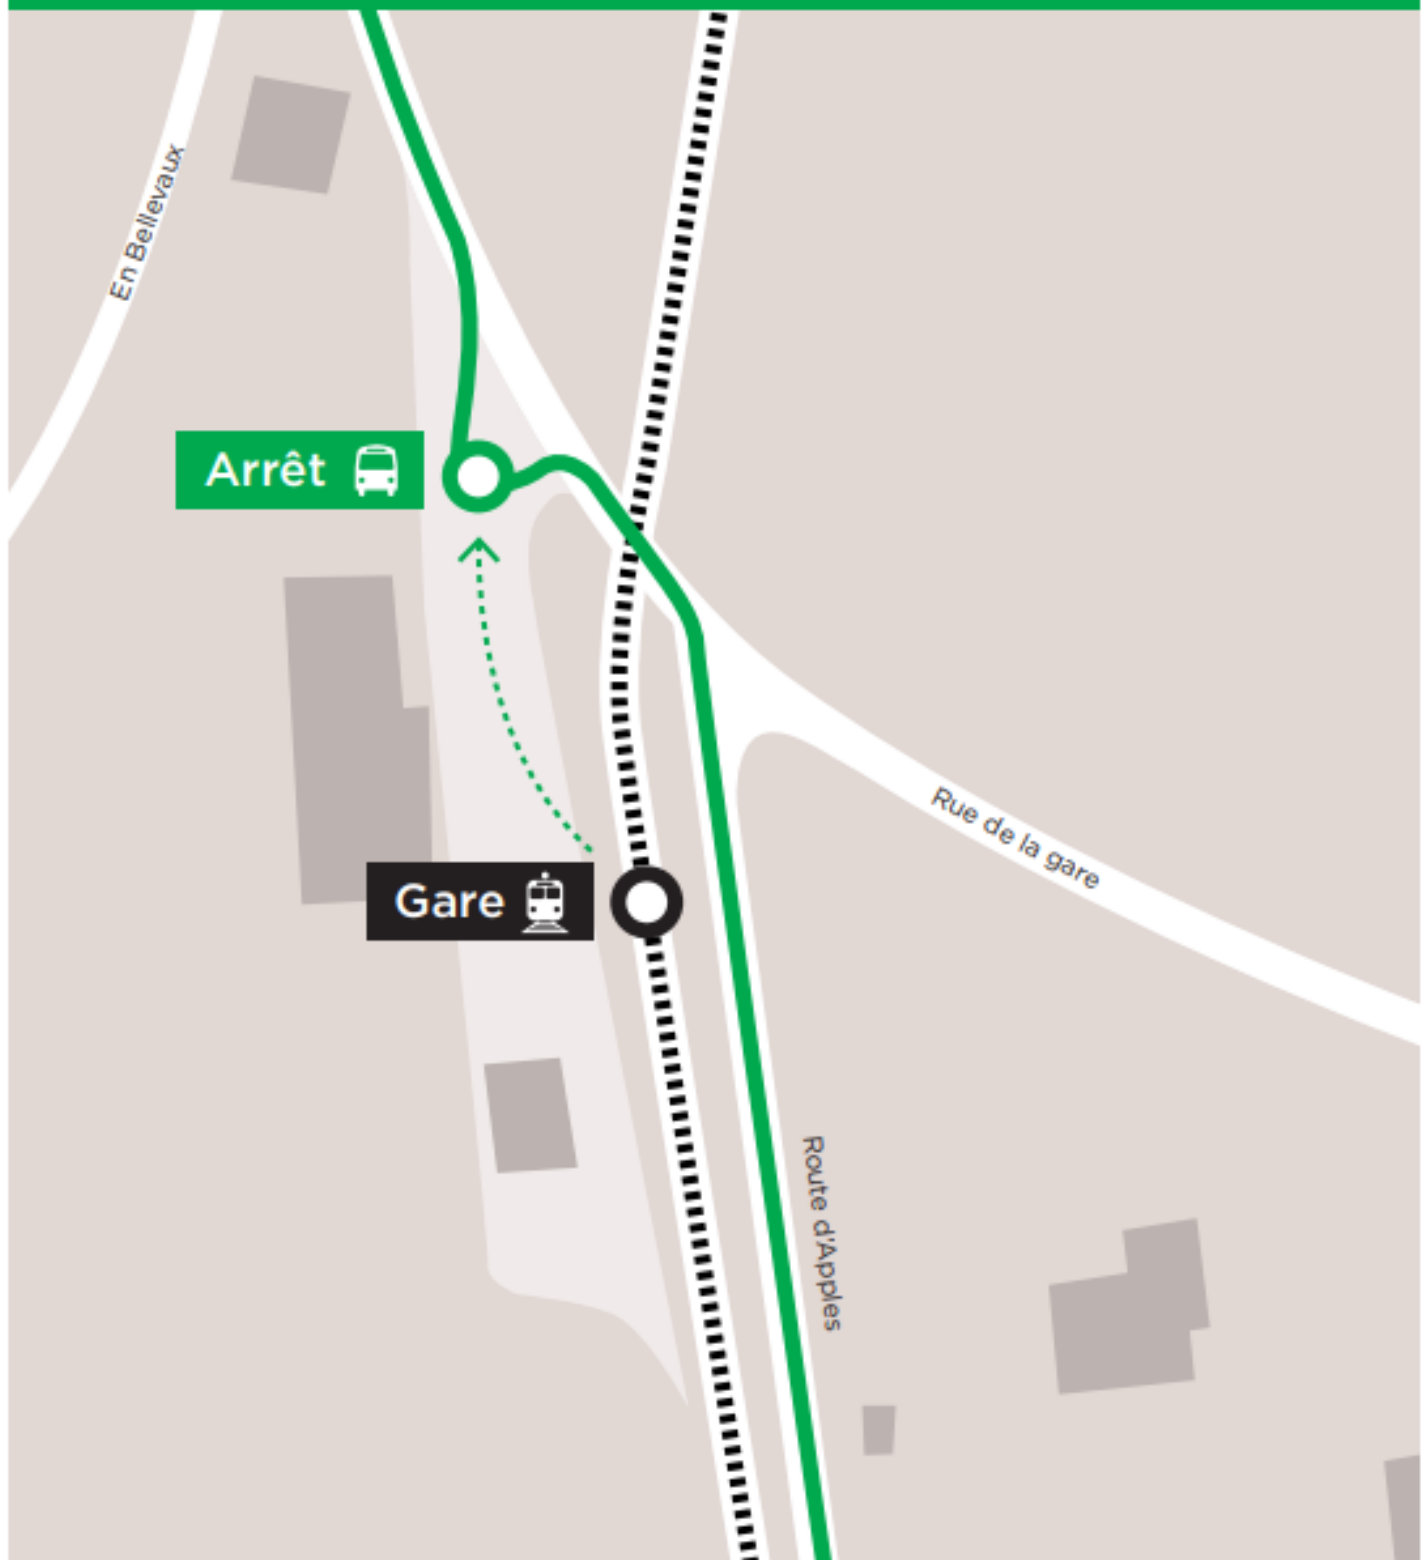

# REPLACEMENT DES TRAINS SUR TOUT LE RÉSEAU

—

**les soirs entre 21h30\* et 5h00**  
(excepté vendredi et samedi)

—

**24h/24**

—

**les soirs entre 21h30\* et 5h00**

\* Le train de 21h03 au départ de Bière en direction de Morges est déjà remplacé par bus.

# Le Manège

Arrêt lors de remplacement des trains par des bus

# Pampigny-Sévery

Arrêt lors de remplacement des trains par des bus

# Mauraz

Arrêt lors de remplacement des trains par des bus