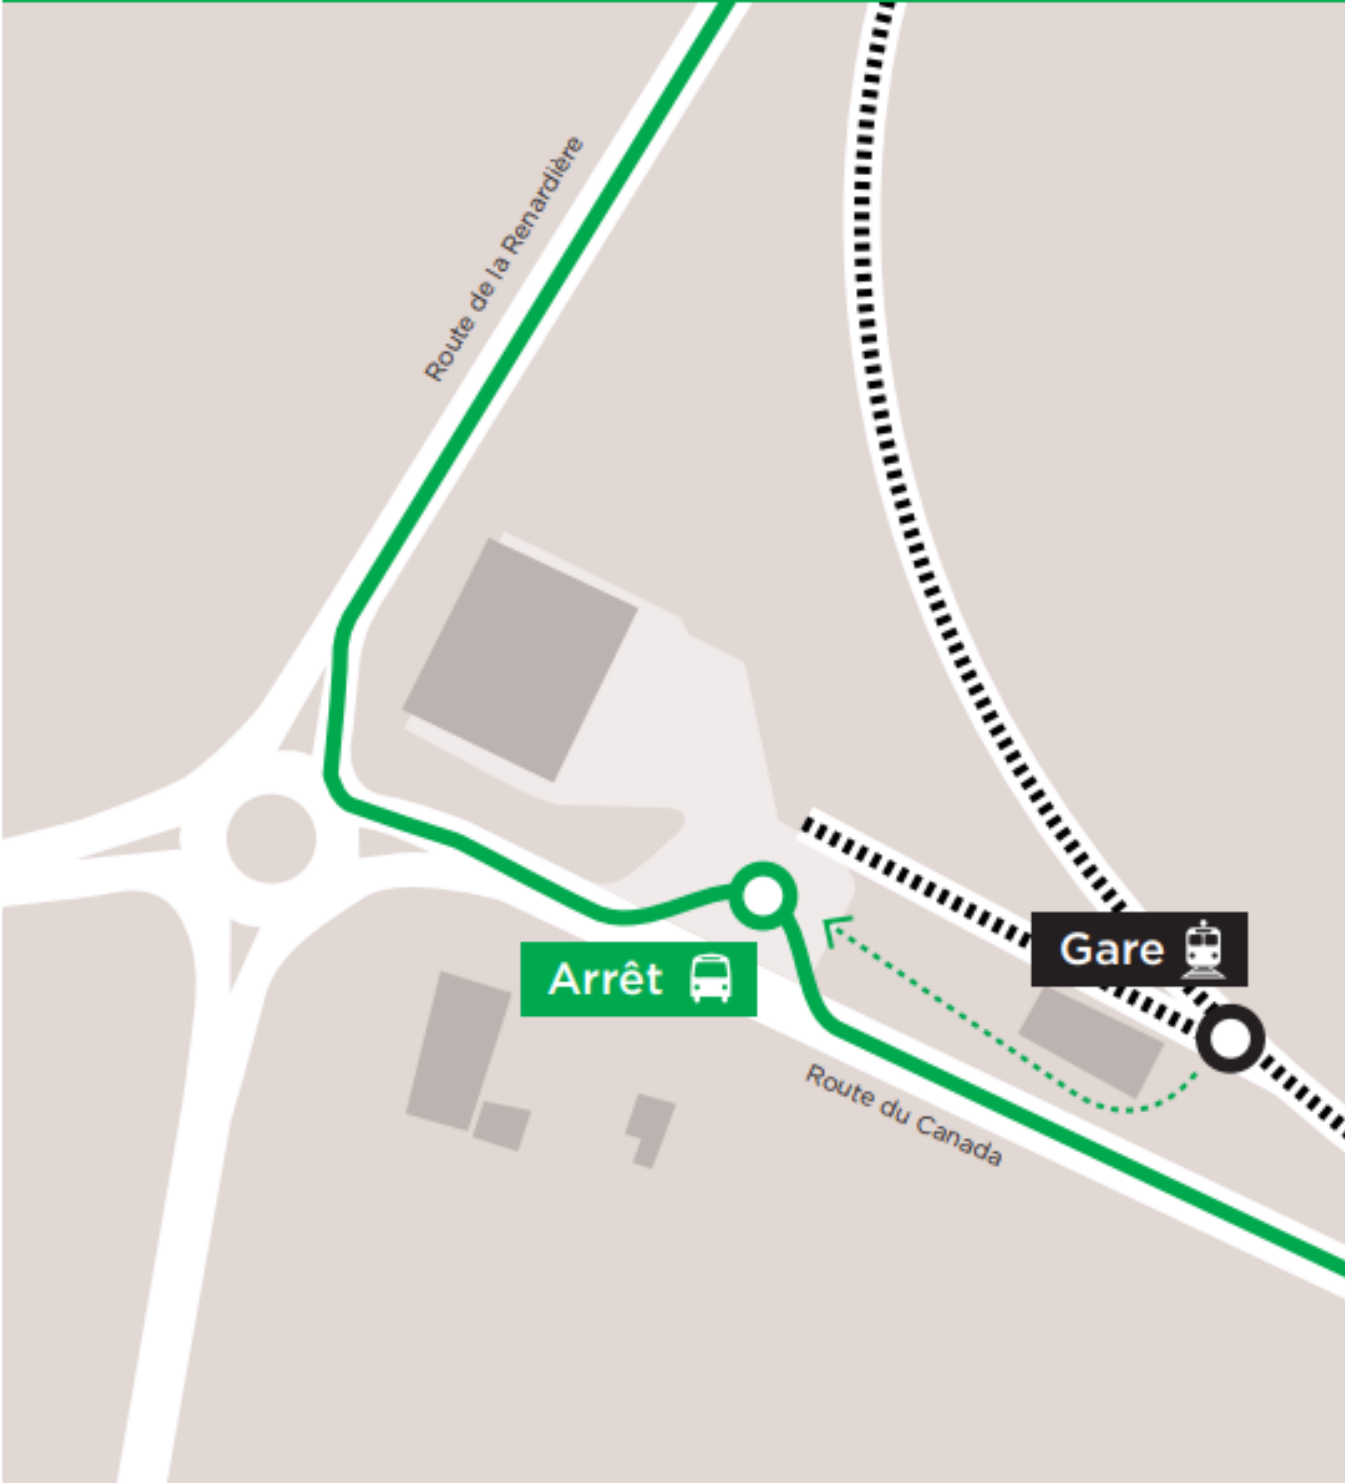

# REPLACEMENT DES TRAINS SUR TOUT LE RÉSEAU

—

**les soirs entre 21h30\* et 5h00**  
(excepté vendredi et samedi)

—

**24h/24**

—

**les soirs entre 21h30\* et 5h00**

\* Le train de 21h03 au départ de Bière en direction de Morges est déjà remplacé par bus.

# Mauraz

Arrêt lors de remplacement des trains par des bus

# Tuilerie

Arrêt lors de remplacement des trains par des bus

# Montricher

Arrêt lors de remplacement des trains par des bus