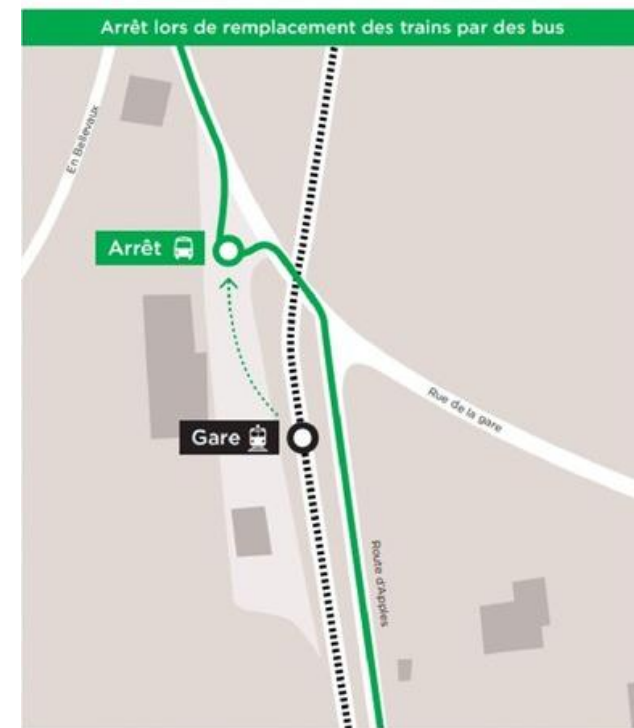

Samedi 20.06.2026 de 15h14 jusqu'à la fin de service.

Remplacement des trains par bus entre Apples et L'Isle

Les bus de remplacement circulent selon l'horaire normal. De légers retards peuvent toutefois survenir suivant les conditions de circulation.

Plus d'info sur www.mbc.ch.

Apples

Samedi 20.06.2026 de 15h14 jusqu'à la fin de service.

Remplacement des trains par bus entre Apples et L'Isle

Les bus de remplacement circulent selon l'horaire normal. De légers retards peuvent toutefois survenir suivant les conditions de circulation.

Plus d'info sur www.mbc.ch.

Pampigny-Sévery

Samedi 20.06.2026 de 15h14 jusqu'à la fin de service.

Remplacement des trains par bus entre Apples et L'Isle

Les bus de remplacement circulent selon l'horaire normal. De légers retards peuvent toutefois survenir suivant les conditions de circulation.