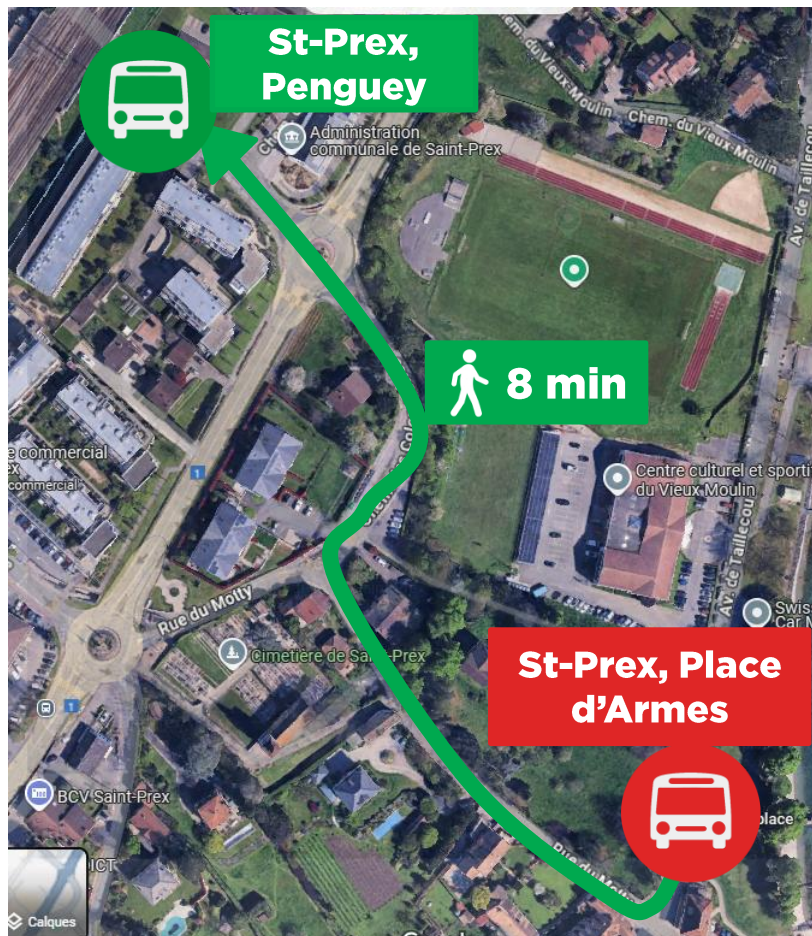

INFO TRAVAUX

Le dimanche 28 juin 2026
de 09h00 à 20h00

724

Cet arrêt est non-desservi, merci d'utiliser l'arrêt St-Prex, Penguey à 450 mètres (voir plan ci-dessous)

Nous vous remercions de votre compréhension. Plus d'infos sur www.mbc.ch