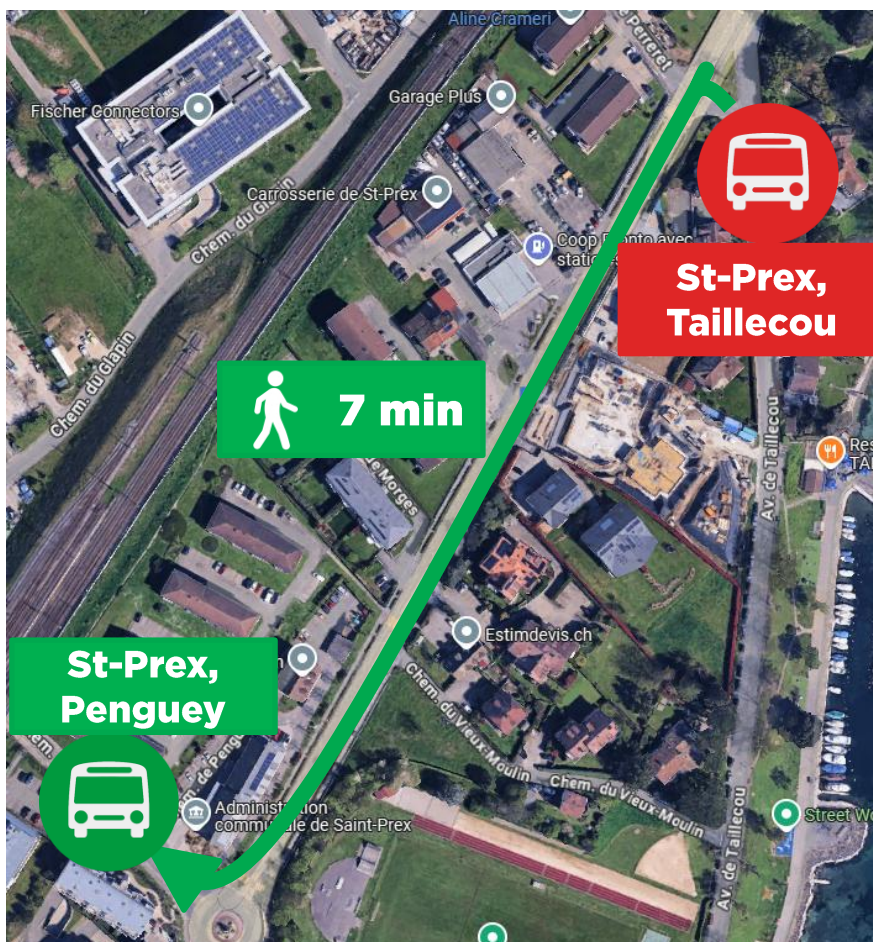

INFO TRAVAUX

Le dimanche 28 juin 2026
de 09h00 à 20h00

724

Cet arrêt est non-desservi, merci d'utiliser l'arrêt St-Prex, Penguey à 450 mètres (voir plan ci-dessous)

Nous vous remercions de votre compréhension. Plus d'infos sur www.mbc.ch