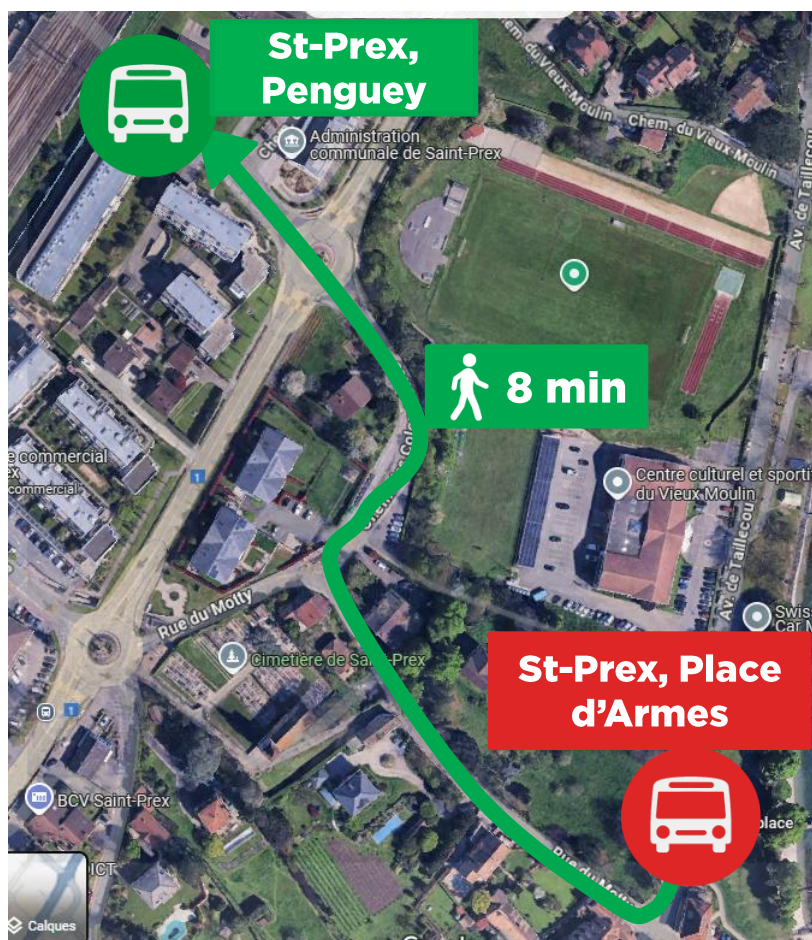

INFO TRAVAUX

Le dimanche 28 juin 2026
de 09h00 à 20h00

724

Cet arrêt est non-desservi, merci d'utiliser l'arrêt St-Prex, Penguey à 450 mètres (voir plan ci-dessous)

Nous vous remercions de votre compréhension. Plus d'infos sur www.mbc.ch