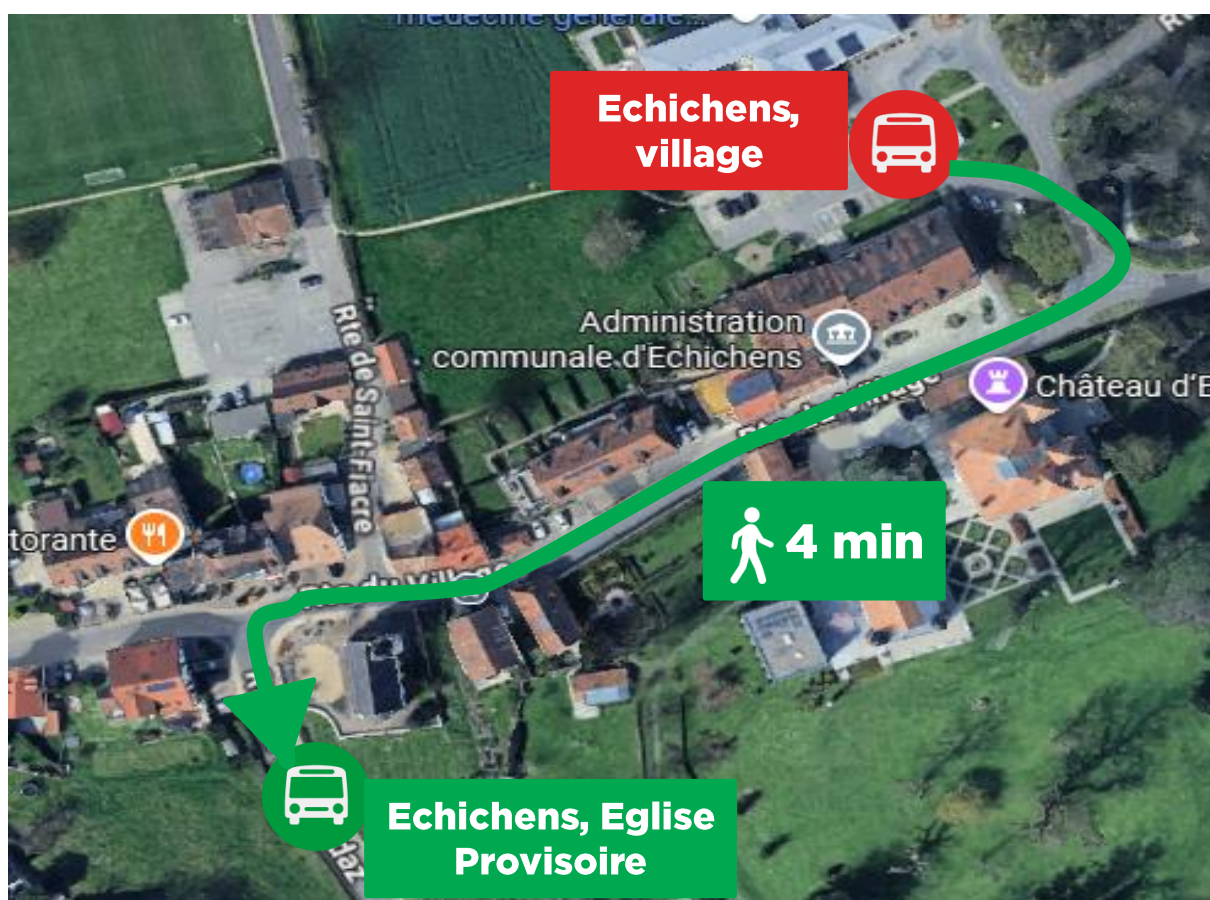

**Le samedi 2 mai 2026 de
17h00 à 17h30**

704

**Cet arrêt est déplacé de 95m.
(voir plan ci-dessous)**

Nous vous remercions de votre compréhension. Plus d'infos sur www.mbc.ch

**Le samedi 2 mai 2026 de
17h00 à 17h30**

704

**Cet arrêt est déplacé de 95m.
(voir plan ci-dessous)**

Nous vous remercions de votre compréhension. Plus d'infos sur www.mbc.ch

**Le samedi 2 mai 2026 de
17h00 à 17h30**

704

**Cet arrêt est non desservi. Arrêt le plus
proche à 300m. (voir plan ci-dessous)**