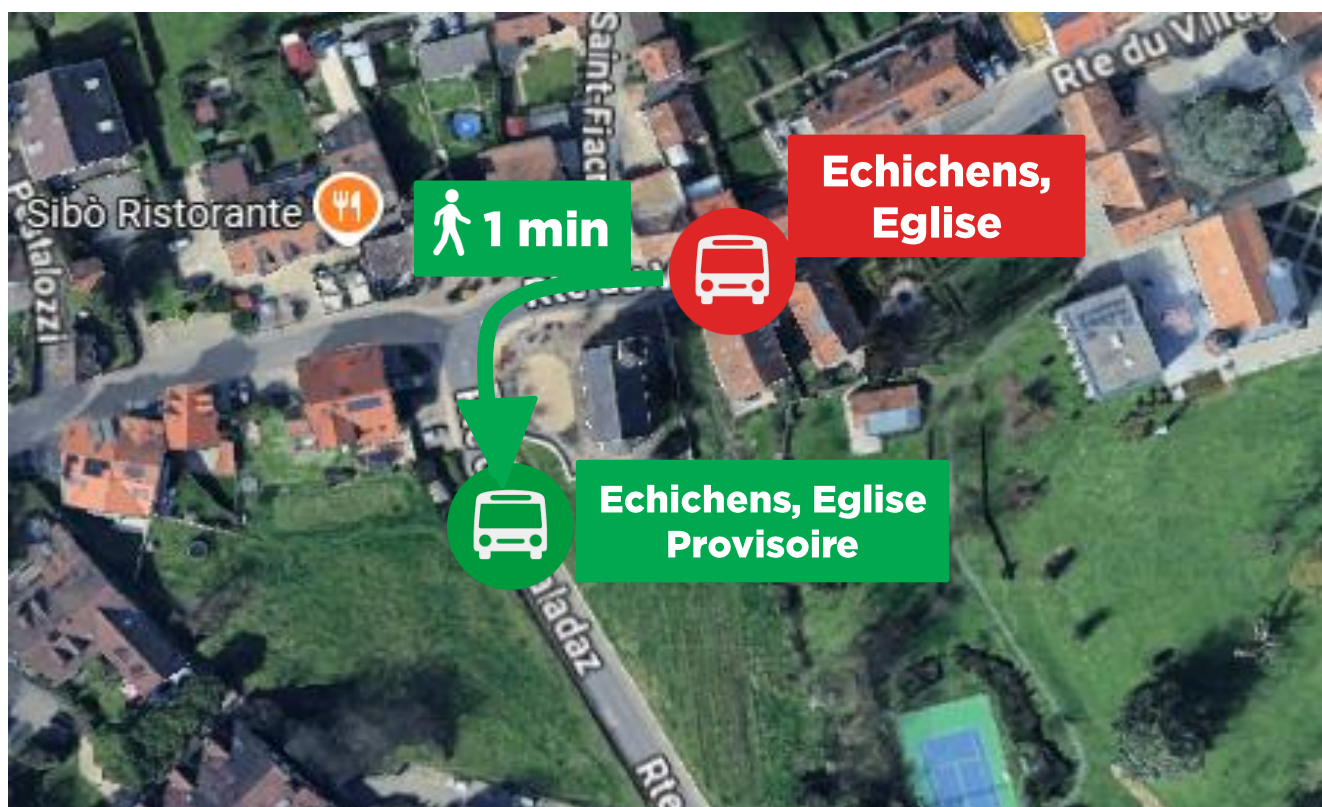

**Le samedi 2 mai 2026 de
17h00 à 17h30**

704

**Cet arrêt est déplacé de 95m.
(voir plan ci-dessous)**

Nous vous remercions de votre compréhension. Plus d'infos sur www.mbc.ch

**Le samedi 2 mai 2026 de
17h00 à 17h30**

704

**Cet arrêt est déplacé de 95m.
(voir plan ci-dessous)**

Nous vous remercions de votre compréhension. Plus d'infos sur www.mbc.ch

**Le samedi 2 mai 2026 de
17h00 à 17h30**

704

**Cet arrêt est non desservi. Arrêt le plus
proche à 300m. (voir plan ci-dessous)**