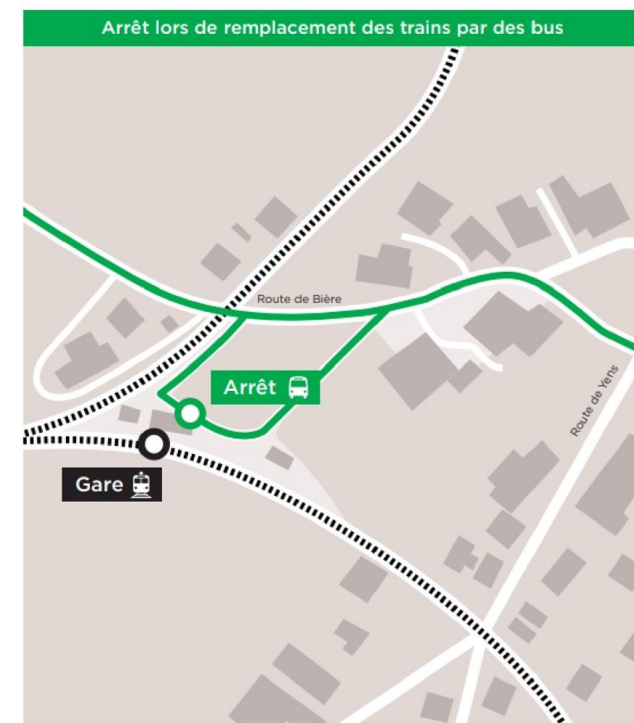

Du Mercredi 13.05.2026 au Jeudi 14.05.2026
de 15h14 à 02h30

Remplacement des trains par bus entre Apples et L'Isle

Les bus de remplacement circulent selon l'horaire normal. De légers retards peuvent toutefois survenir suivant les conditions de circulation.

Plus d'info sur www.mbc.ch.

Apples