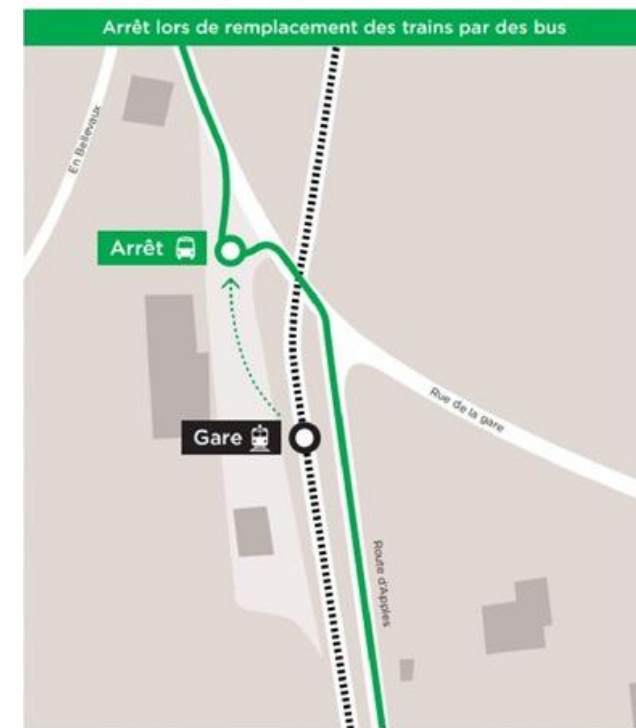

Plus d'info sur www.mbc.ch.

Apples

**Le dimanche 21 juin 2026 de 14h14 jusqu'à
la fin de service**

Remplacement des trains par bus entre Apples et L'Isle

Les bus de remplacement circulent selon l'horaire normal. De légers retards peuvent toutefois survenir suivant les conditions de circulation.

Plus d'info sur www.mbc.ch.

Pampigny-Sévery

**Le dimanche 21 juin 2026 de 14h14 jusqu'à
la fin de service**

Remplacement des trains par bus entre Apples et L'Isle

Les bus de remplacement circulent selon l'horaire normal. De légers retards peuvent toutefois survenir suivant les conditions de circulation.