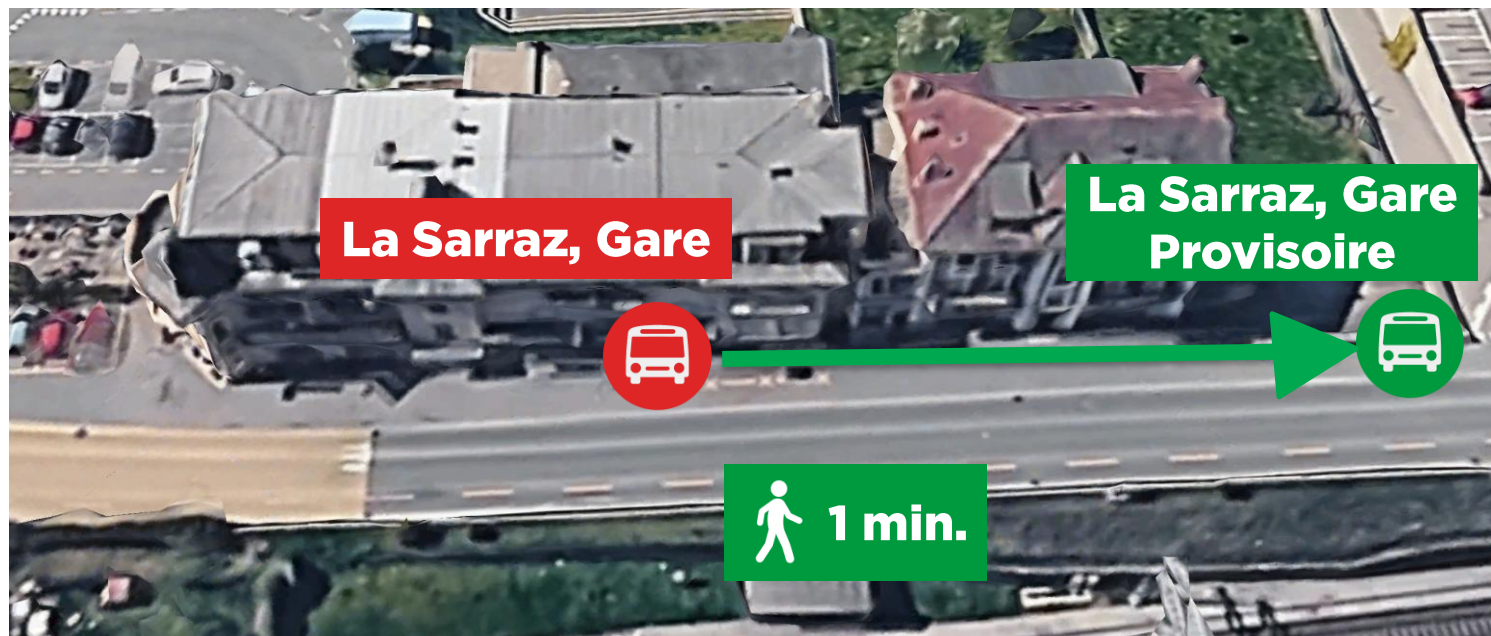

Du lundi 13 au vendredi 17 avril 2026

Ligne 760 dir. La Sarraz, Collège Guébettes et Ligne 735 dir. Morges, Gare

Arrêt déplacé (voir plan ci-dessous)

Ligne 760 dir. Cossonay-Ville, Centre et Ligne 735 dir. Orny, Village