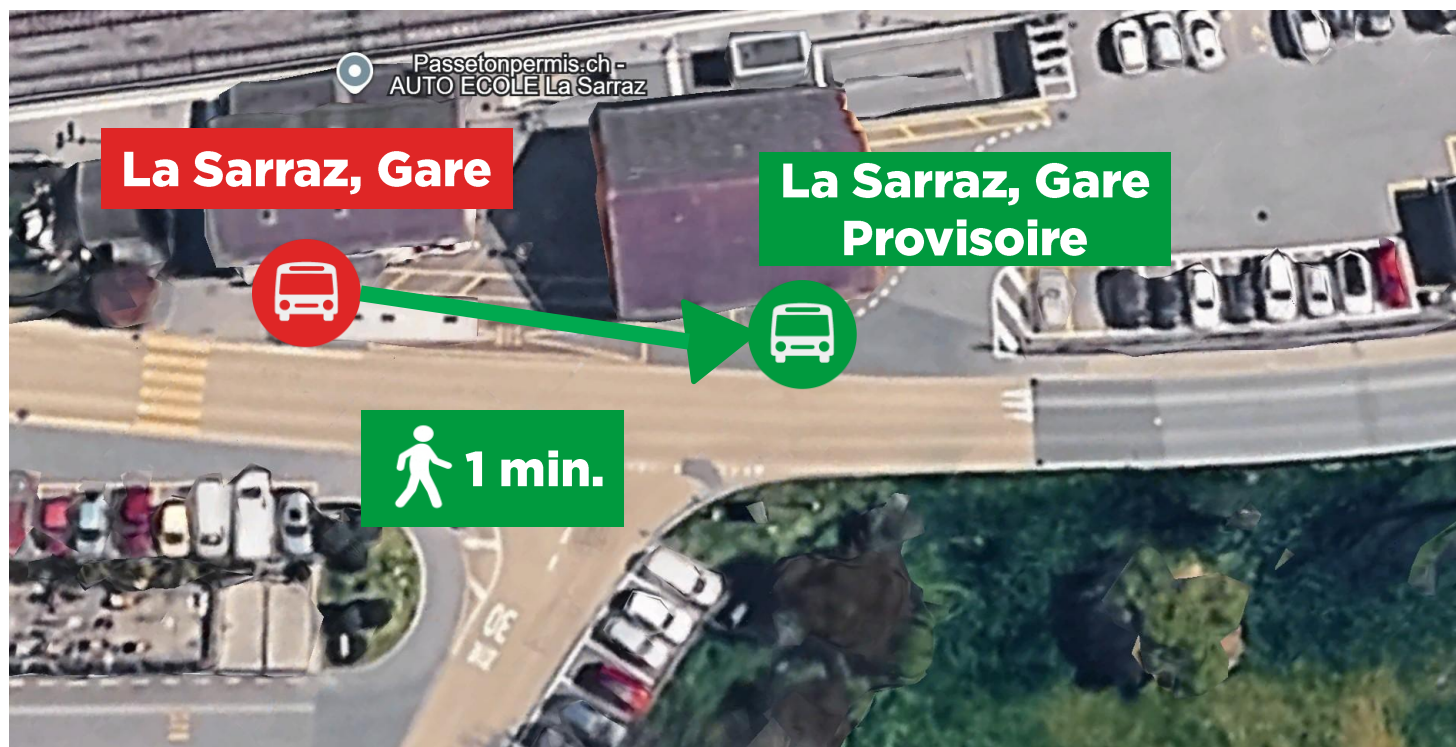

Ligne 760 dir. Cossonay-Ville, Centre et Ligne 735 dir. Orny, Village

Arrêt déplacé (voir plan ci-dessous)