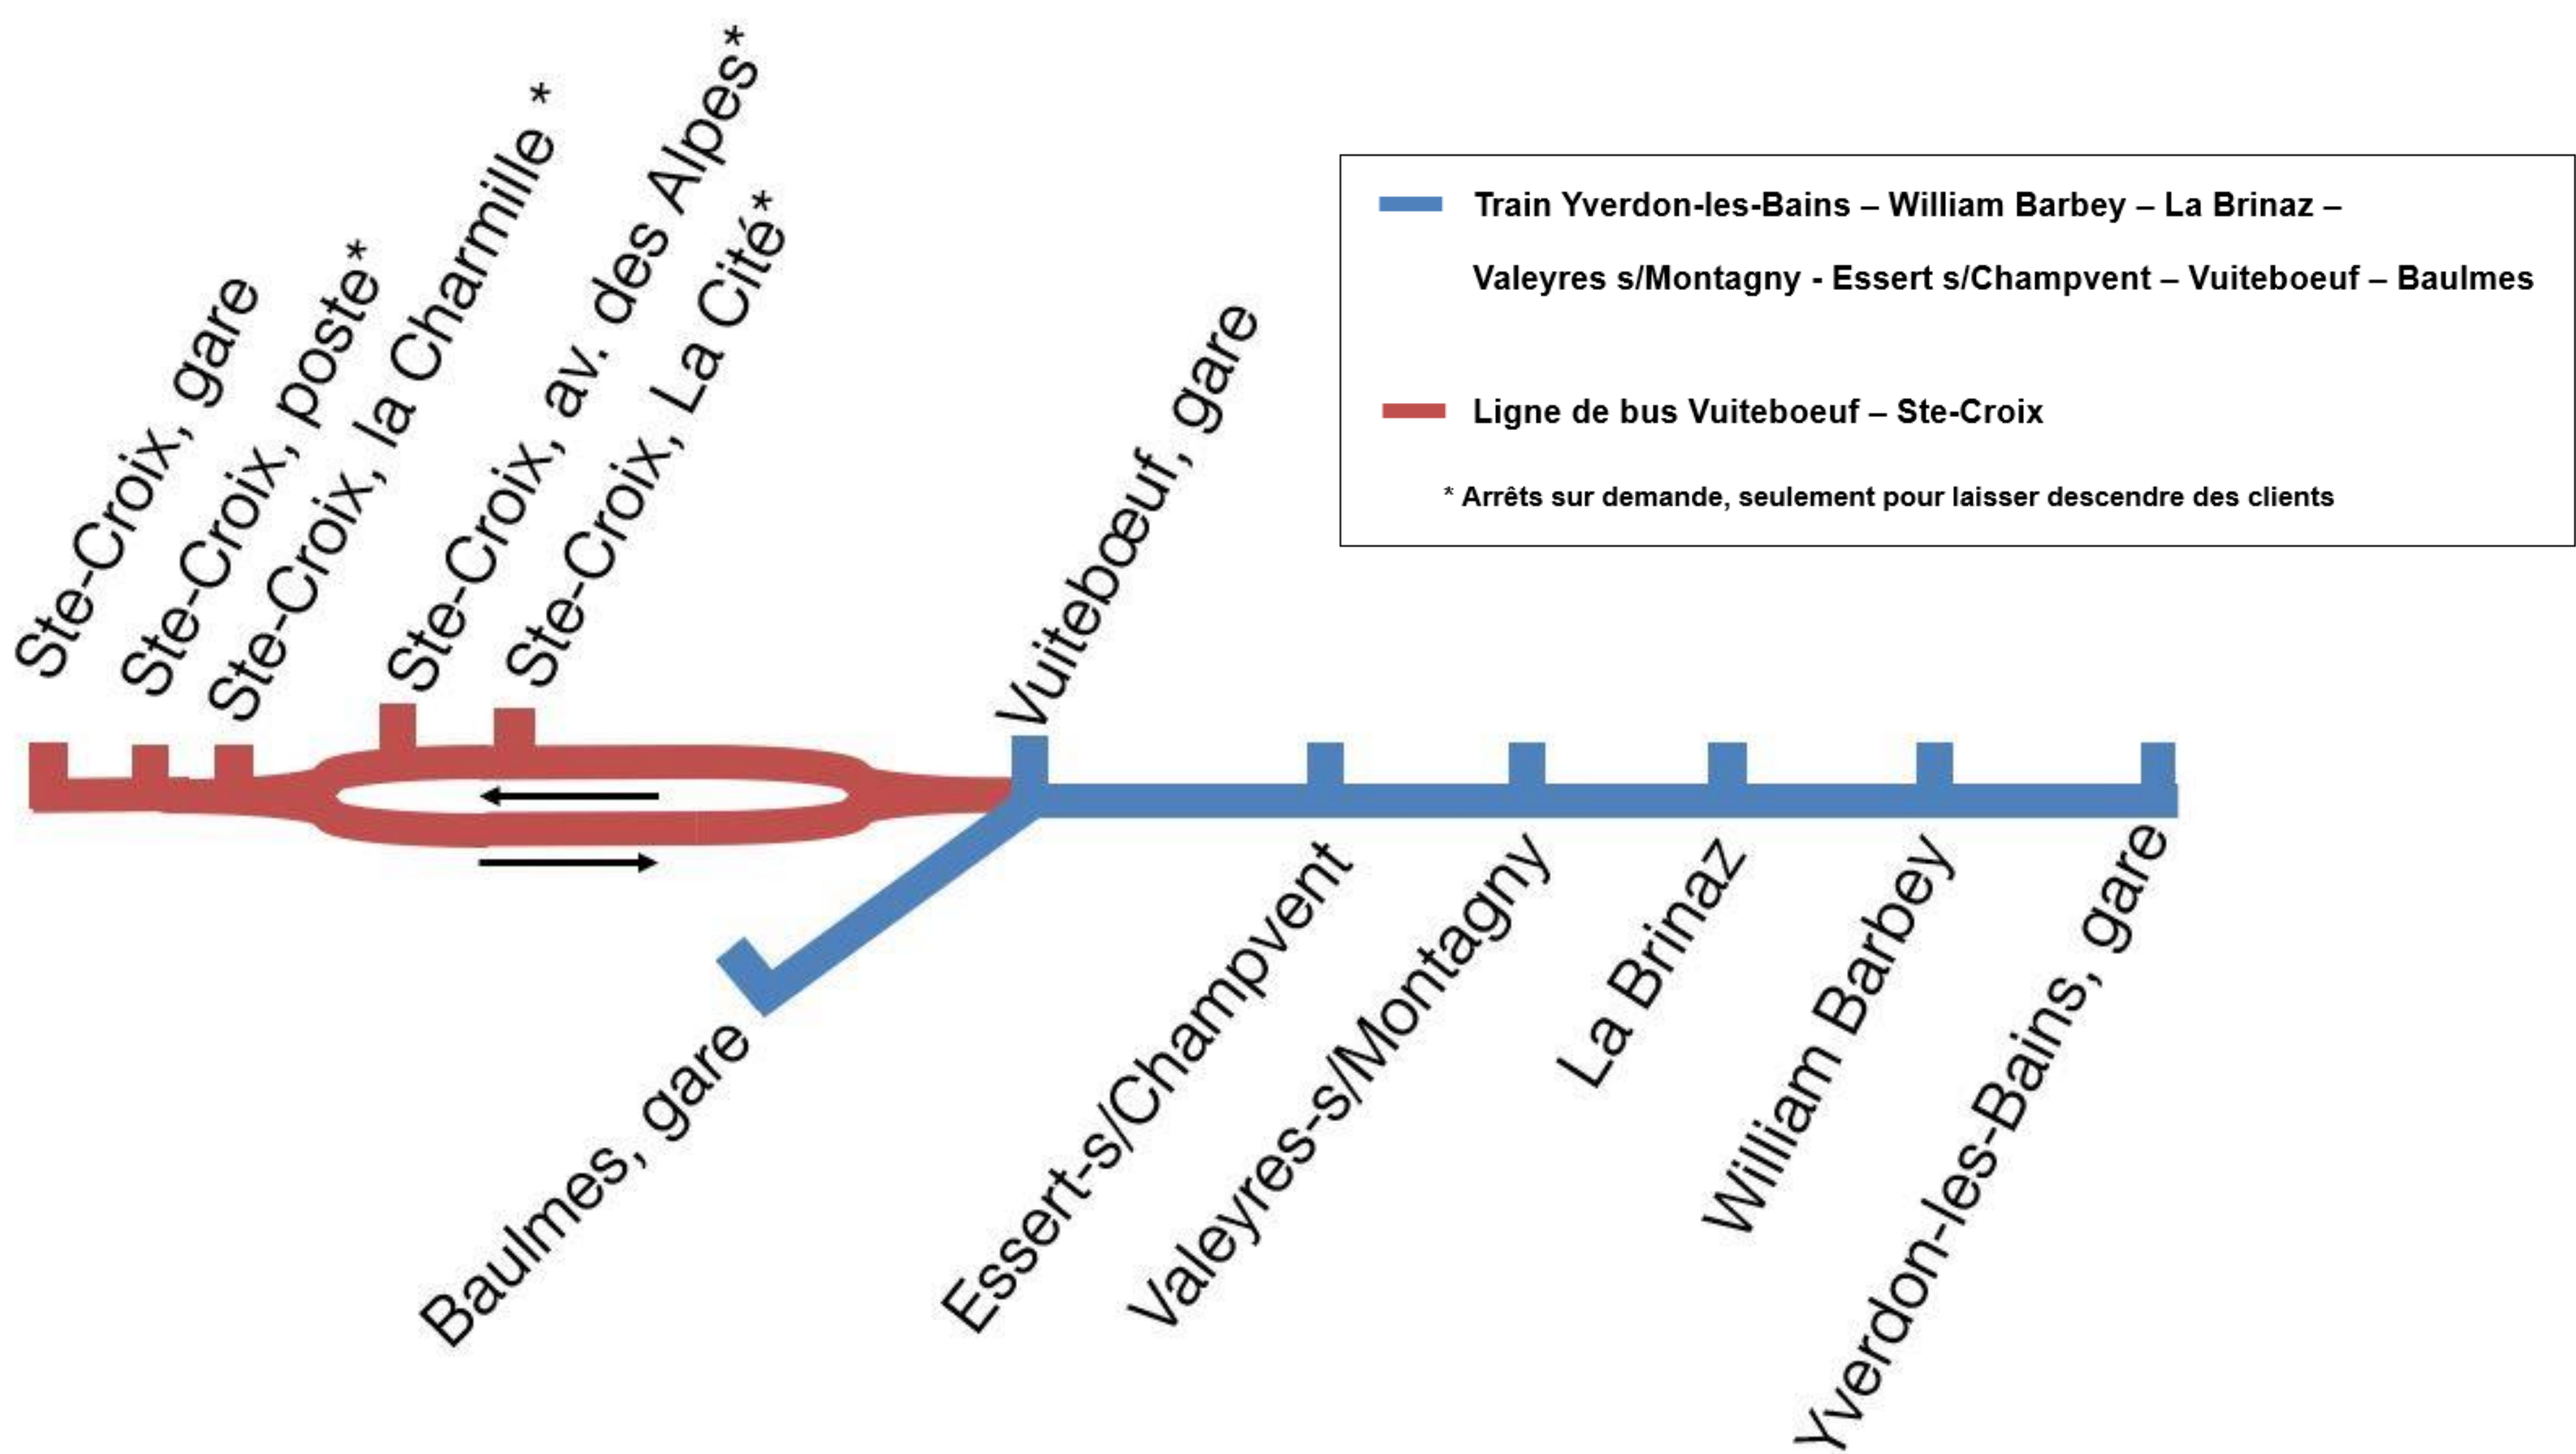

Bus de remplacement Ligne Yverdon-les-Bains et Sainte-Croix

En raison de travaux, le trafic ferroviaire est partiellement interrompu et remplacé par des bus, selon le concept ci-dessous :

Dès 20h le vendredi 18 décembre au dimanche 20 décembre à 2h.

Nous vous prions de nous excuser pour la gêne occasionnée et vous remercions de votre compréhension.

Horaires du vendredi 18.12.2020 dès 20h jusqu'à la fin de l'exploitation

	63	65	69	73	77	81
Yverdon-les-Bains dép.	19.16	19.46	20.46	21.46	22.46	23.41
William Barbey	19.17	19.47	20.47	21.47	22.47	23.42
La Brinaz	19.18	19.48	20.48	21.48	22.48	23.43
Valeyres	19.20	19.50	20.50	21.50	22.50	23.45
Essert	19.23	19.53	20.53	21.53	22.53	23.48
Vuitebœuf arr.	19.28	19.58	20.58	21.58	22.58	23.53
	60	62	66	70	74	78
Baulmes dép.	19.24	19.54	20.54	21.54	22.54	23.49
Vuitebœuf arr.	19.28	19.58	20.58	21.58	22.58	23.53
	10063	10065	10069	10073	10077	10081
Baulmes dép.	19.31	20.01	21.01	22.01	23.01	23.56
Vuitebœuf dép.	19.51	20.21	21.21	22.21	23.21	0.16
Ste-Croix, gare						
	63	65	69	73	77	81
Vuitebœuf dép.	19.28	19.58	20.58	21.58	22.58	23.53
Baulmes arr.	19.32	20.02	21.02	22.02	23.02	23.57

	64	66	70	74	78	82
Baulmes dép.	20.24	20.54	21.54	22.54	23.49	0.41
Vuitebœuf arr.	20.28	20.58	21.58	22.58	23.53	0.45
	10064	10066	10070	10074	10078	10082
Ste-Croix, gare dép.	20.06	20.36	21.36	22.36	23.31	0.23
Vuitebœuf arr.	20.23	20.53	21.53	22.53	23.48	0.40
	10064	69	73	77	81	10082
Vuitebœuf dép.	20.25	20.58	21.58	22.58	23.53	0.40
Baulmes arr.	20.32	21.02	22.02	23.02	23.57	0.47
	64	66	70	74	78	82
Vuitebœuf dép.	20.28	20.58	21.58	22.58	23.53	0.45
Essert	20.32	21.02	22.02	23.02	23.57	0.49
Valeyres	20.35	21.05	22.05	23.05	0.00	0.52
La Brinaz	20.36	21.06	22.06	23.06	0.01	0.53
William Barbey		21.08	22.08	23.08	0.03	0.55
Yverdon-les-Bains arr.	20.42	21.12	22.12	23.12	0.07	0.59

↳ Desserte sur demande, et seulement pour laisser descendre des clients, des arrêts de Ste-Croix suivants : la Cité, Av. des Alpes, la Charmille et Poste

◀ Seulement pour descendre