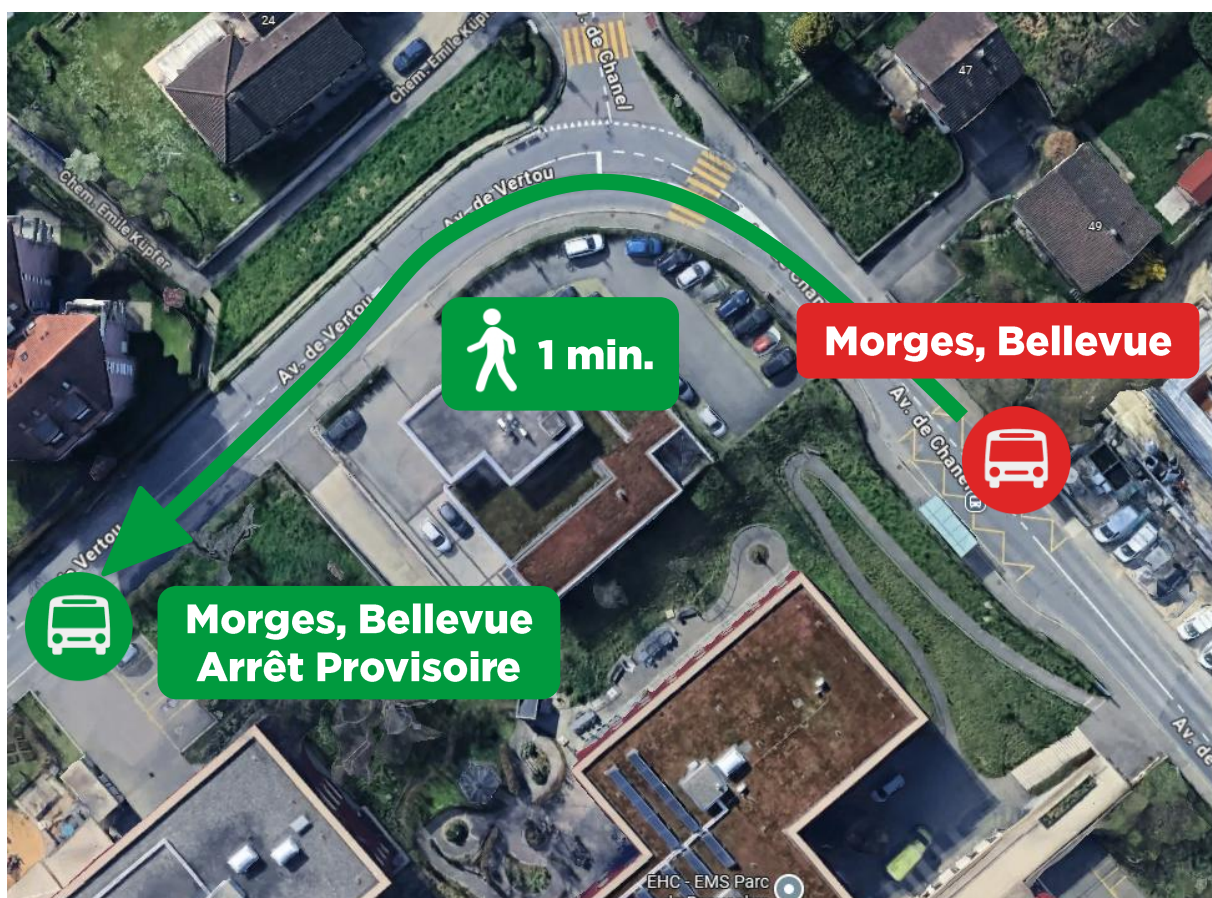

INFO TRAVAUX

**Du lundi 29 juin
au dimanche 19 juillet 2026**

702

**Cet arrêt est déplacé de 120m sur l'Av.
de Vertou (voir plan ci-dessous)**

Nous vous remercions de votre compréhension. Plus d'infos sur www.mbc.ch

INFO TRAVAUX

**Du lundi 29 juin
au dimanche 19 juillet 2026**

702

**Cet arrêt est non desservi,
merci d'utiliser l'arrêt Morges, de Beausobre à 150m
(voir plan ci-dessous)**

Nous vous remercions de votre compréhension. Plus d'infos sur www.mbc.ch

INFO TRAVAUX

**Du lundi 29 juin
au dimanche 19 juillet 2026**

702

**Cet arrêt est non desservi,
merci d'utiliser l'arrêt Morges, de Beausobre à 170m
(voir plan ci-dessous)**

Nous vous remercions de votre compréhension. Plus d'infos sur www.mbc.ch