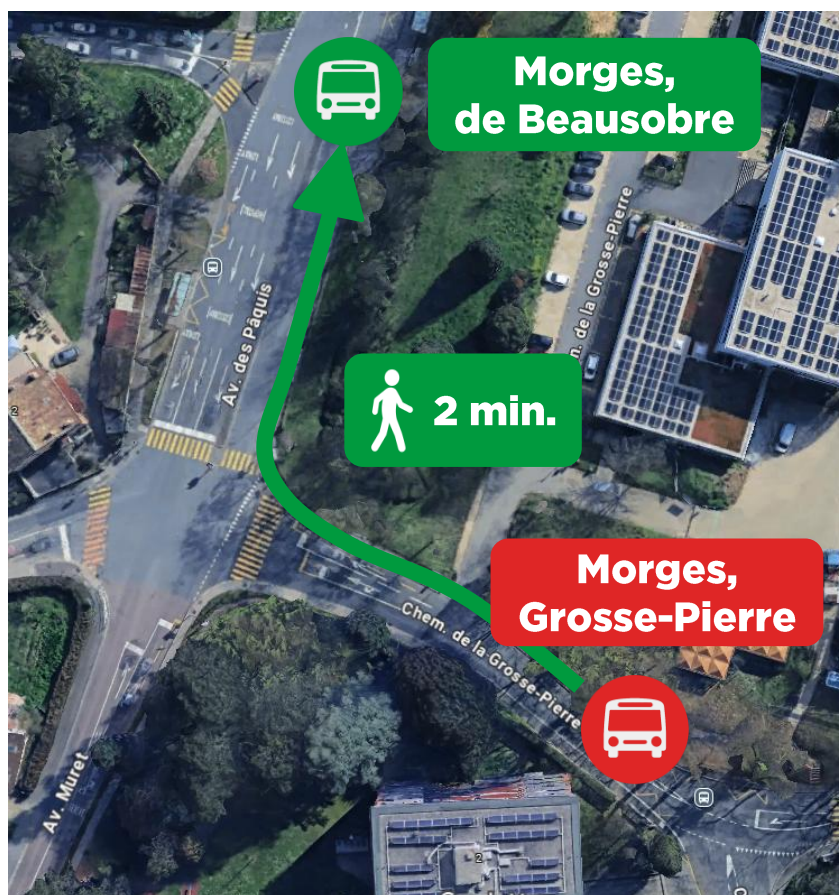

INFO TRAVAUX

**Du lundi 29 juin
au dimanche 19 juillet 2026**

702

**Cet arrêt est déplacé de 120m sur l'Av.
de Vertou (voir plan ci-dessous)**

Nous vous remercions de votre compréhension. Plus d'infos sur www.mbc.ch

INFO TRAVAUX

**Du lundi 29 juin
au dimanche 19 juillet 2026**

702

**Cet arrêt est non desservi,
merci d'utiliser l'arrêt Morges, de Beausobre à 150m
(voir plan ci-dessous)**

Nous vous remercions de votre compréhension. Plus d'infos sur www.mbc.ch

INFO TRAVAUX

**Du lundi 29 juin
au dimanche 19 juillet 2026**

702

**Cet arrêt est non desservi,
merci d'utiliser l'arrêt Morges, de Beausobre à 170m
(voir plan ci-dessous)**

Nous vous remercions de votre compréhension. Plus d'infos sur www.mbc.ch