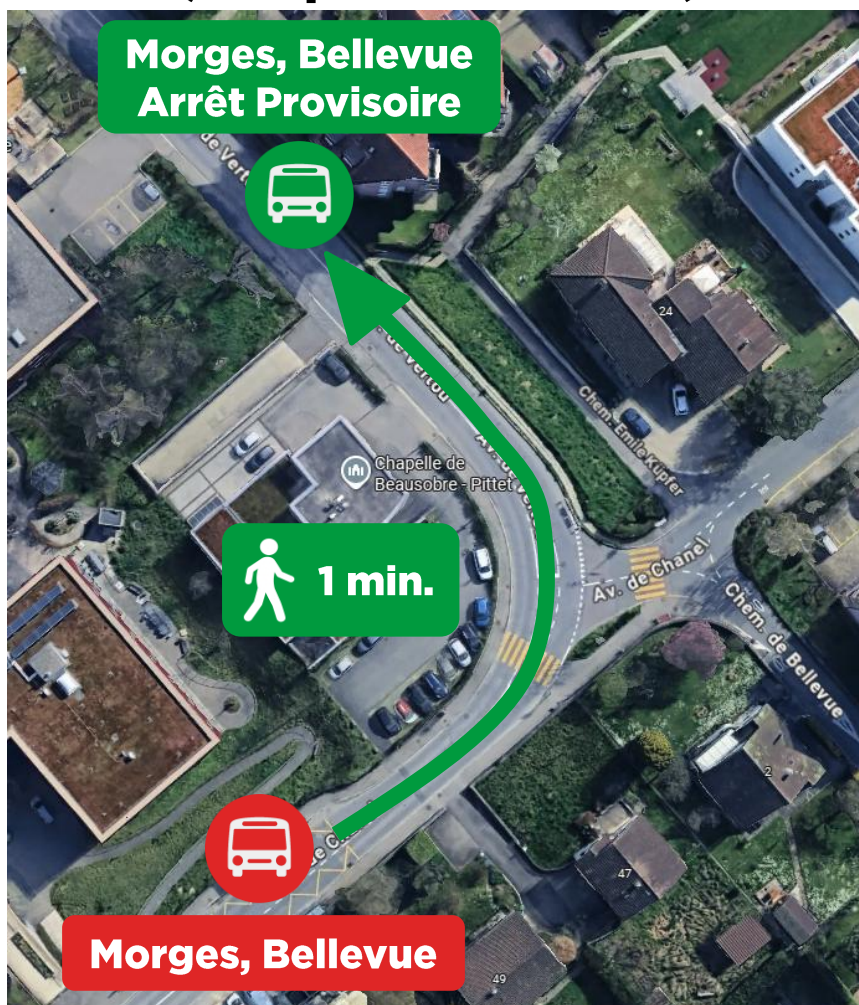

INFO TRAVAUX

**Du lundi 29 juin
au dimanche 19 juillet 2026**

702

**Cet arrêt est déplacé de 120m sur l'Av.
de Vertou (voir plan ci-dessous)**

Nous vous remercions de votre compréhension. Plus d'infos sur www.mbc.ch

INFO TRAVAUX

**Du lundi 29 juin
au dimanche 19 juillet 2026**

702

**Cet arrêt est non desservi,
merci d'utiliser l'arrêt Morges, de Beausobre à 150m
(voir plan ci-dessous)**

Nous vous remercions de votre compréhension. Plus d'infos sur www.mbc.ch