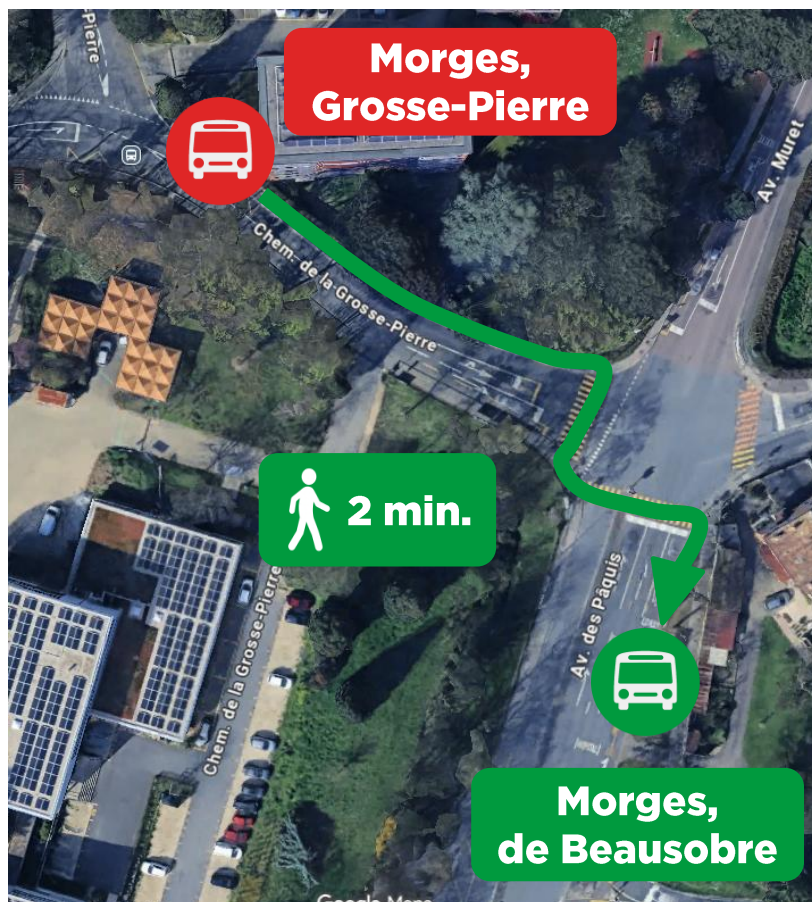

INFO TRAVAUX

**Du lundi 29 juin
au dimanche 19 juillet 2026**

702

**Cet arrêt est déplacé de 120m sur l'Av.
de Vertou (voir plan ci-dessous)**

Nous vous remercions de votre compréhension. Plus d'infos sur www.mbc.ch

INFO TRAVAUX

**Du lundi 29 juin
au dimanche 19 juillet 2026**

702

**Cet arrêt est non desservi,
merci d'utiliser l'arrêt Morges, de Beausobre à 150m
(voir plan ci-dessous)**

Nous vous remercions de votre compréhension. Plus d'infos sur www.mbc.ch

INFO TRAVAUX

**Du lundi 29 juin
au dimanche 19 juillet 2026**

702

**Cet arrêt est non desservi,
merci d'utiliser l'arrêt Morges, de Beausobre à 170m
(voir plan ci-dessous)**

Nous vous remercions de votre compréhension. Plus d'infos sur www.mbc.ch