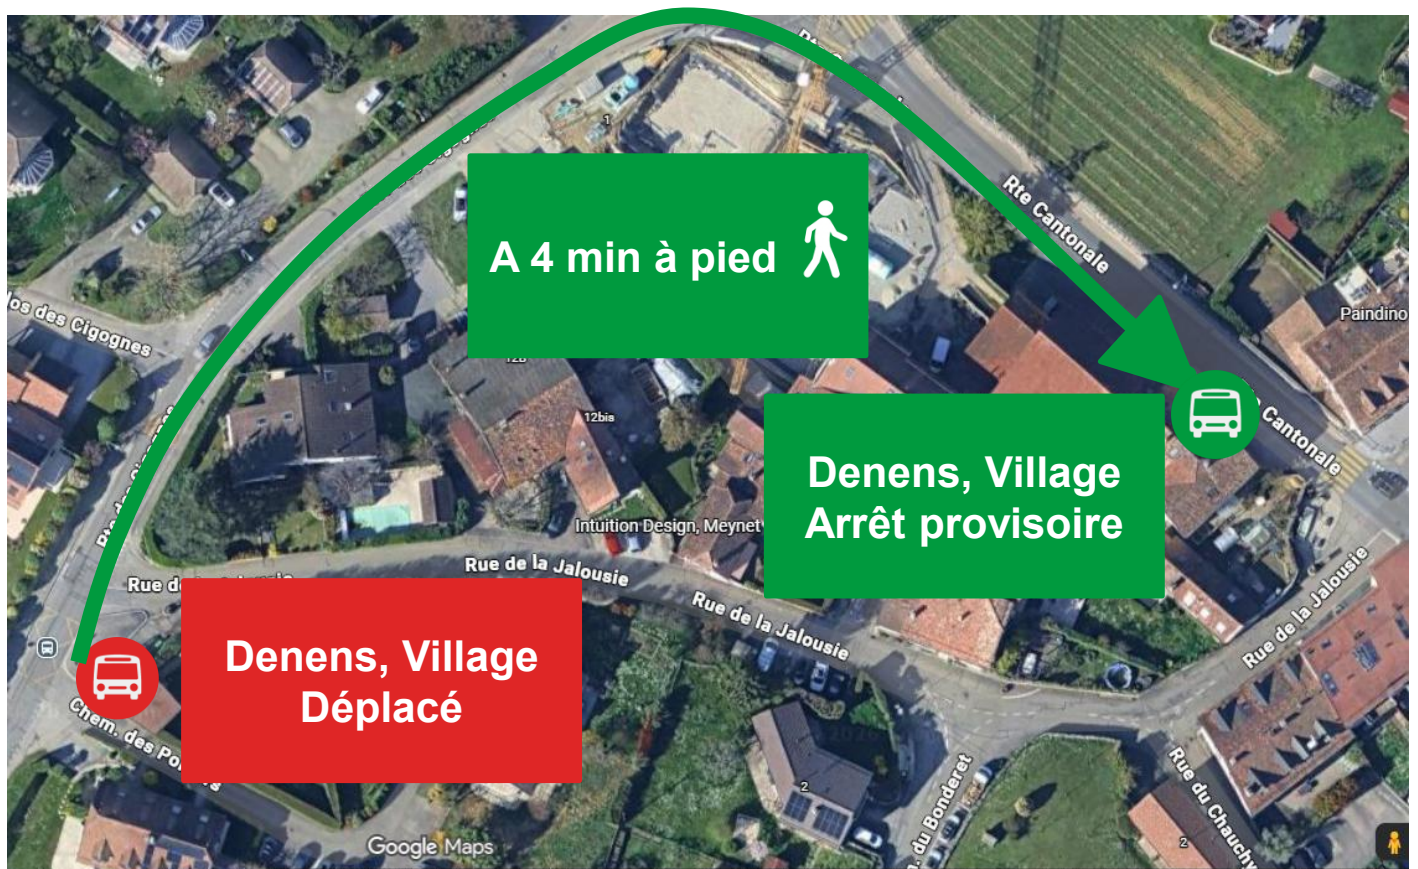

# 726

**Cet arrêt est déplacé de 240m.  
(voir plan ci-dessous)**

**Nous vous remercions de votre compréhension. Plus d'infos sur [www.mbc.ch](http://www.mbc.ch)**

## INFO TRAVAUX

**Du mardi 7 au vendredi 17 avril  
2026**

**726**

**Cet arrêt est déplacé de 240m.  
(voir plan ci-dessous)**

**Nous vous remercions de votre compréhension. Plus d'infos sur [www.mbc.ch](http://www.mbc.ch)**