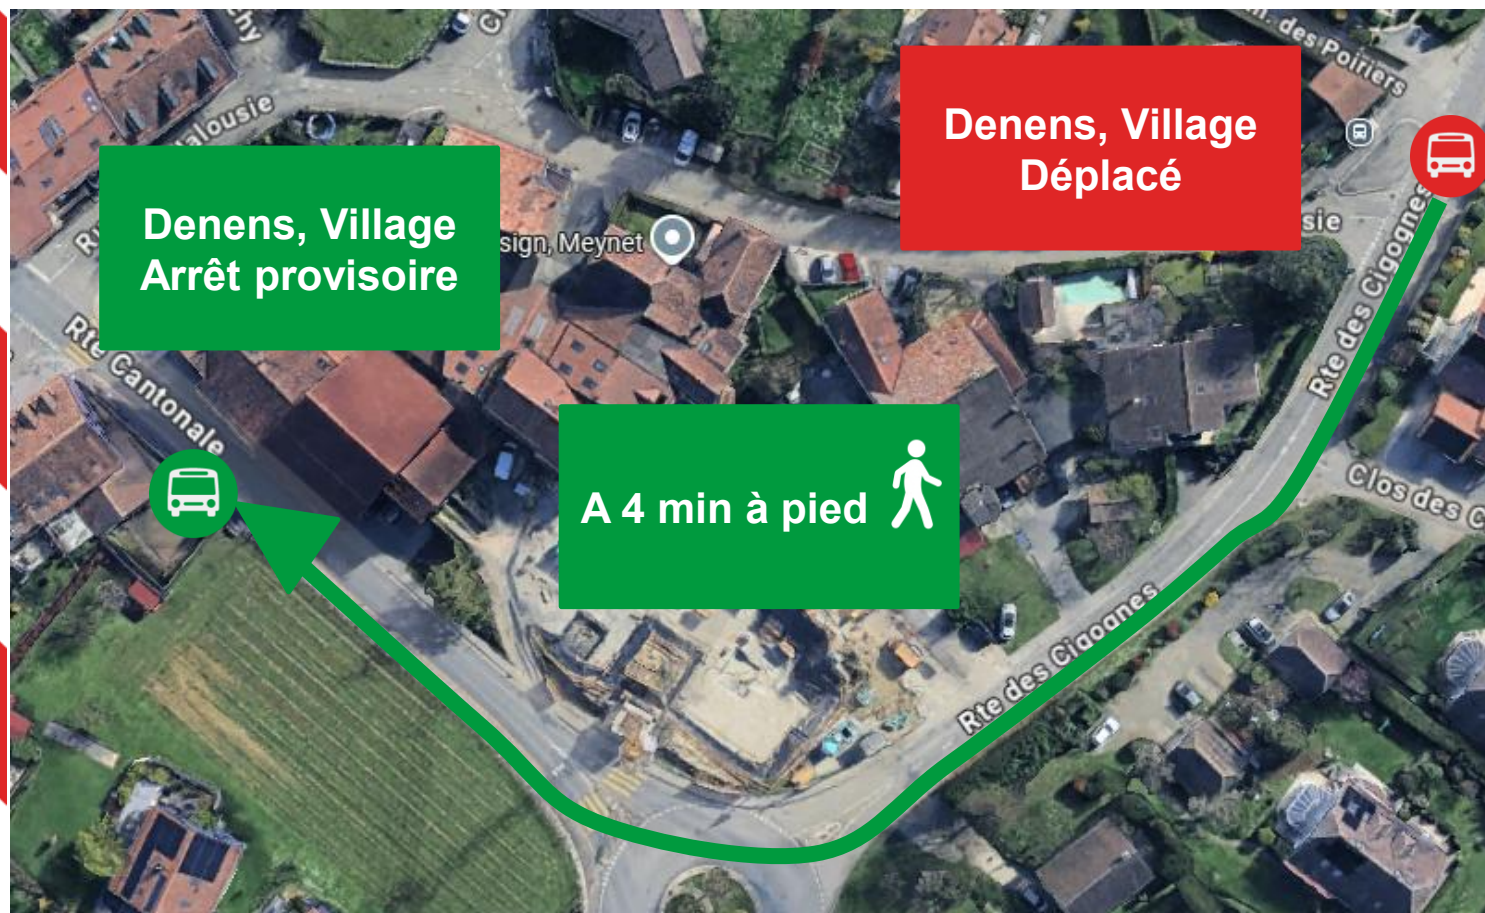

# 726

**Cet arrêt est déplacé de 240m.  
(voir plan ci-dessous)**

**Nous vous remercions de votre compréhension. Plus d'infos sur [www.mbc.ch](http://www.mbc.ch)**

## INFO TRAVAUX

**Du mardi 7 au vendredi 17 avril  
2026**

**726**

**Cet arrêt est déplacé de 240m.  
(voir plan ci-dessous)**

**Nous vous remercions de votre compréhension. Plus d'infos sur [www.mbc.ch](http://www.mbc.ch)**